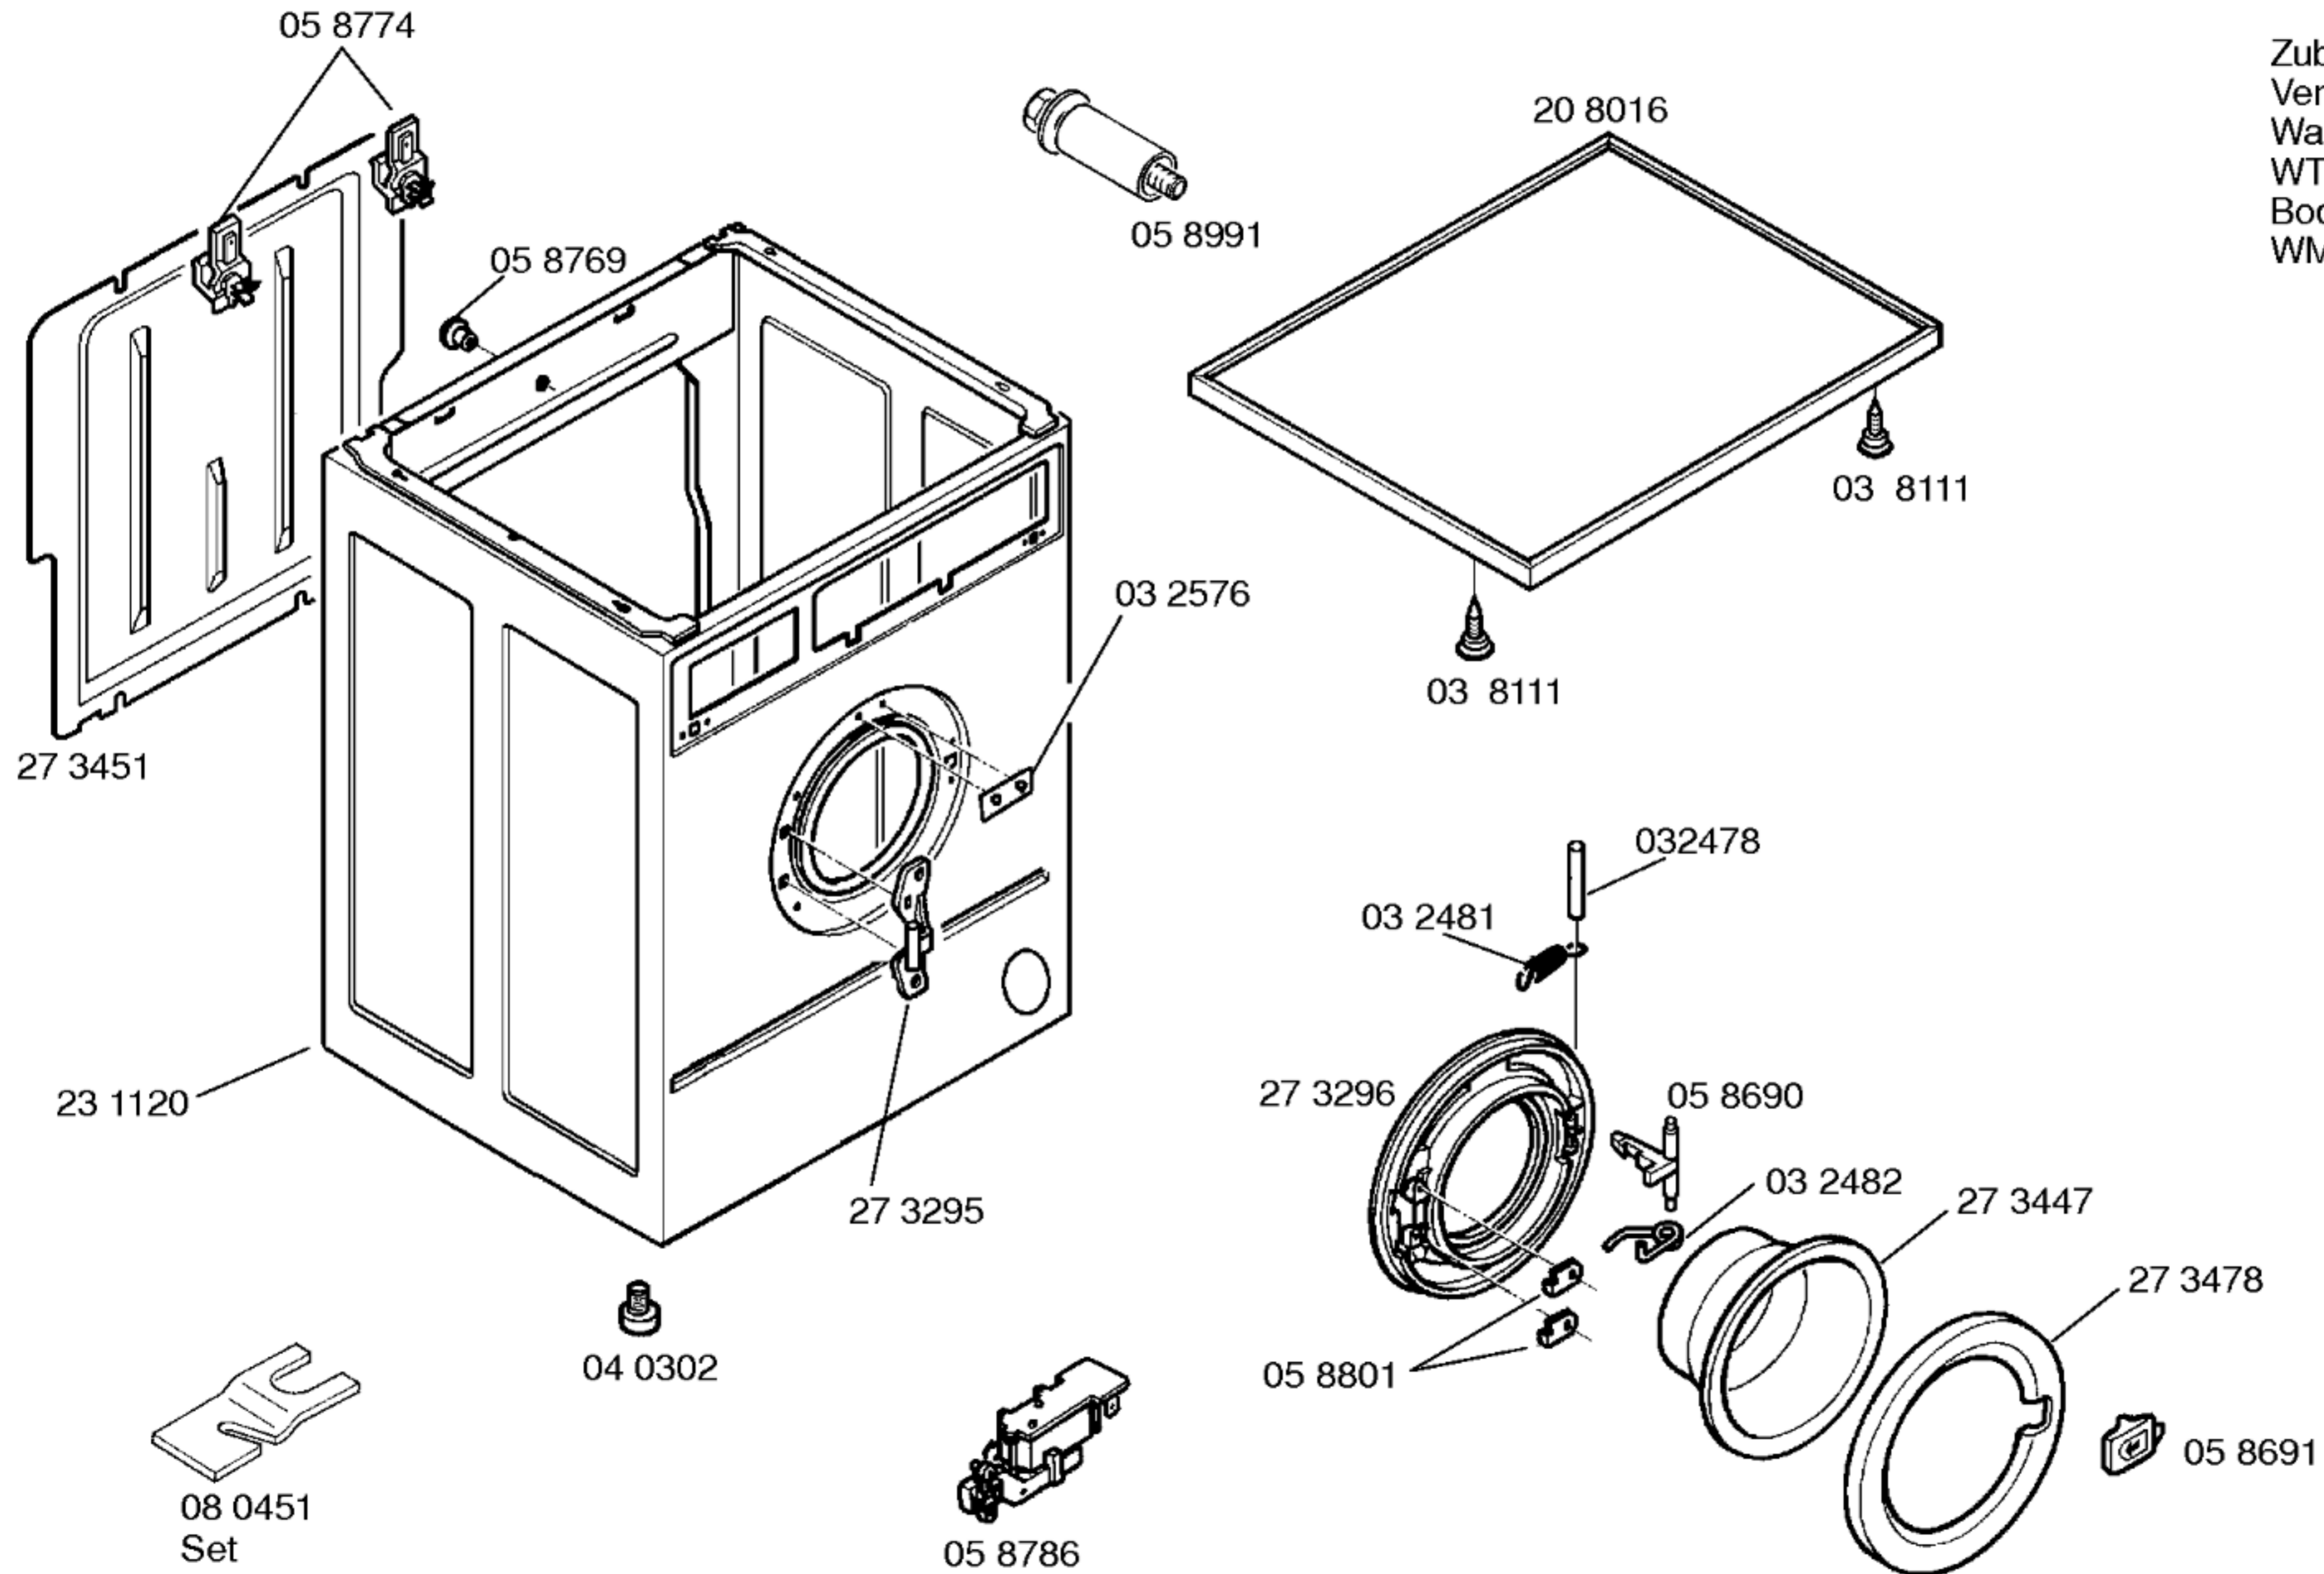

Ident - Nummern - Konstante  
3740 . . . . .

Gebrauchsanweisung  
51 5075  
(D,NL,F,GB,I,GR)  
51 5077  
(P)  
51 5953  
(SF,S,N,DK)

Ident - Nummern - Konstante  
3740 . . . . .

Zubehör:  
Verbindungssatz  
Wasch/Trockensäule  
WTZ 1100  
Bodenbefestigung  
WMZ 2200

Ident - Nummern - Konstante  
3740 . . . . .

- 1) 05 9886
- 2) 05 8766

Ident - Nummern - Konstante  
3740 . . . . .

45 0555  
1,5m  
45 0652  
2,5m

02 7780

01 4700

05 8782

08 8666