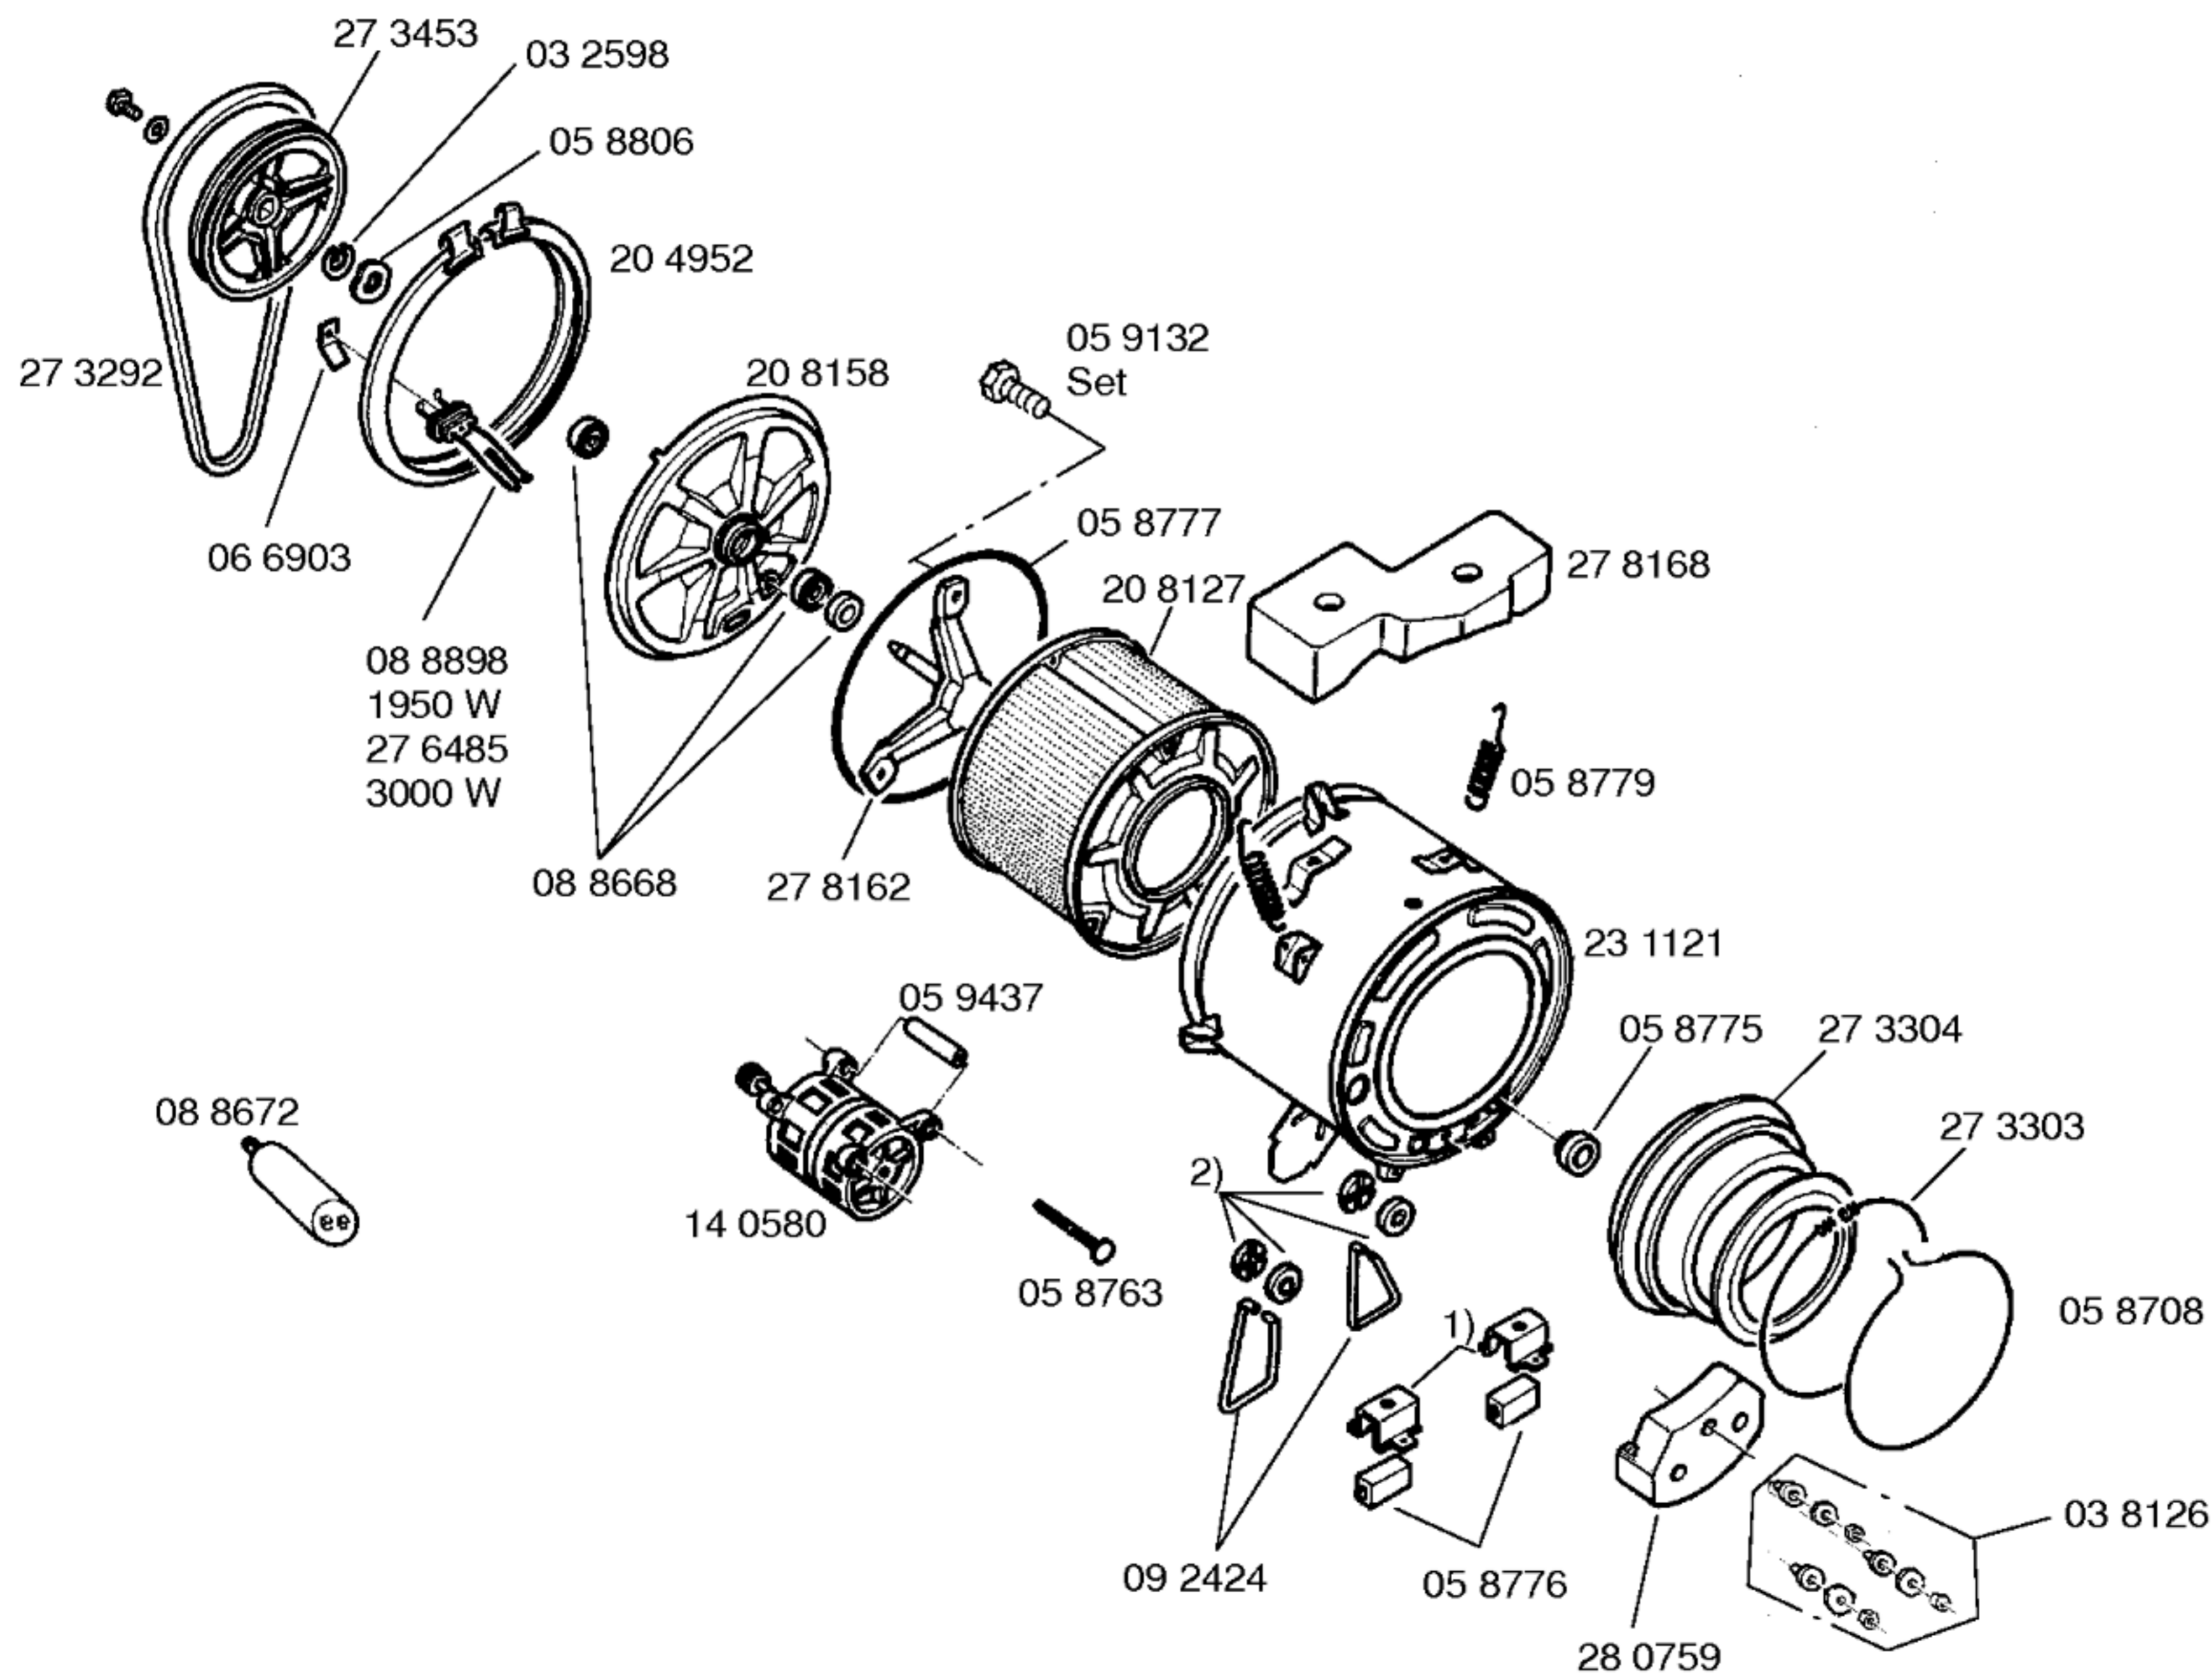

Ident - Nummern - Konstante  
3740 . . . . .

Gebrauchsanweisung  
51 5075  
(D,NL,F,GB,I,GR)  
51 5077  
(P)  
51 5953  
(SF,S,N,DK)

Ident - Nummern - Konstante  
3740 . . . . .

Zubehör:  
Verbindungssatz  
Wasch/Trockensäule  
WTZ 1100  
Bodenbefestigung  
WMZ 2200

Ident - Nummern - Konstante  
3740 . . . . .

- 1) 05 9886
- 2) 05 8766

Ident - Nummern - Konstante  
3740 . . . . .

45 0555  
1,5m  
45 0652  
2,5m

02 7780

01 4700

05 8782

08 8666

Zubehör:  
Flüssigwaschmittel-  
behälter  
09 0827  
Verlängerung  
Zulaufschlauch 2,5 m  
WMZ 2380/01