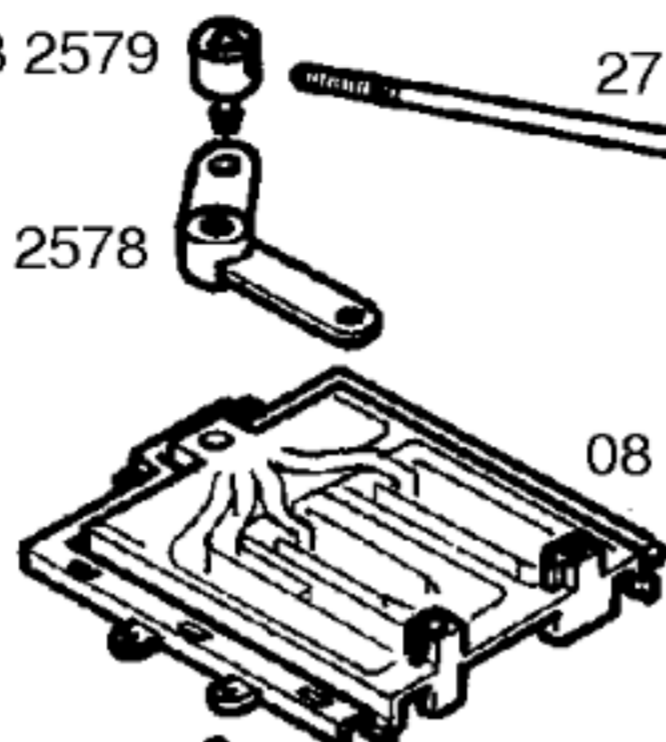

27 3452

08 8669

27 3450

27 3449

08 8667

27 3298

05 9487

27 3299

03 2586

27 3449