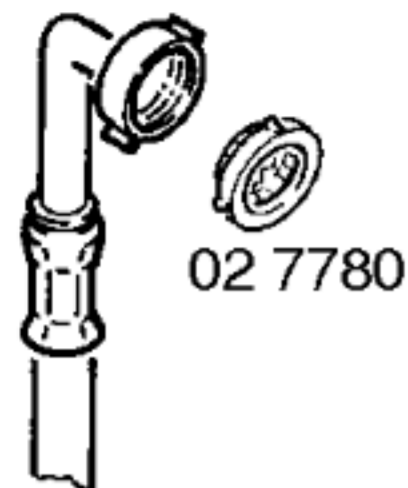

Ident - Nummern - Konstante  
3740 . . . . .

Gebrauchsanweisung  
51 5075  
(D,NL,F,GB,I,GR)  
51 5077  
(P)  
51 5953  
(SF,S,N,DK)

Ident - Nummern - Konstante  
3740 . . . . .

Zubehör:  
Verbindungssatz  
Wasch/Trockensäule  
WTZ 1100  
Bodenbefestigung  
WMZ 2200

Ident - Nummern - Konstante  
3740 . . . . .

- 1) 05 9886
- 2) 05 8766

Ident - Nummern - Konstante  
3740 . . . . .

45 0555  
1,5m  
45 0652  
2,5m

02 7780

01 4700

05 8782

08 8666