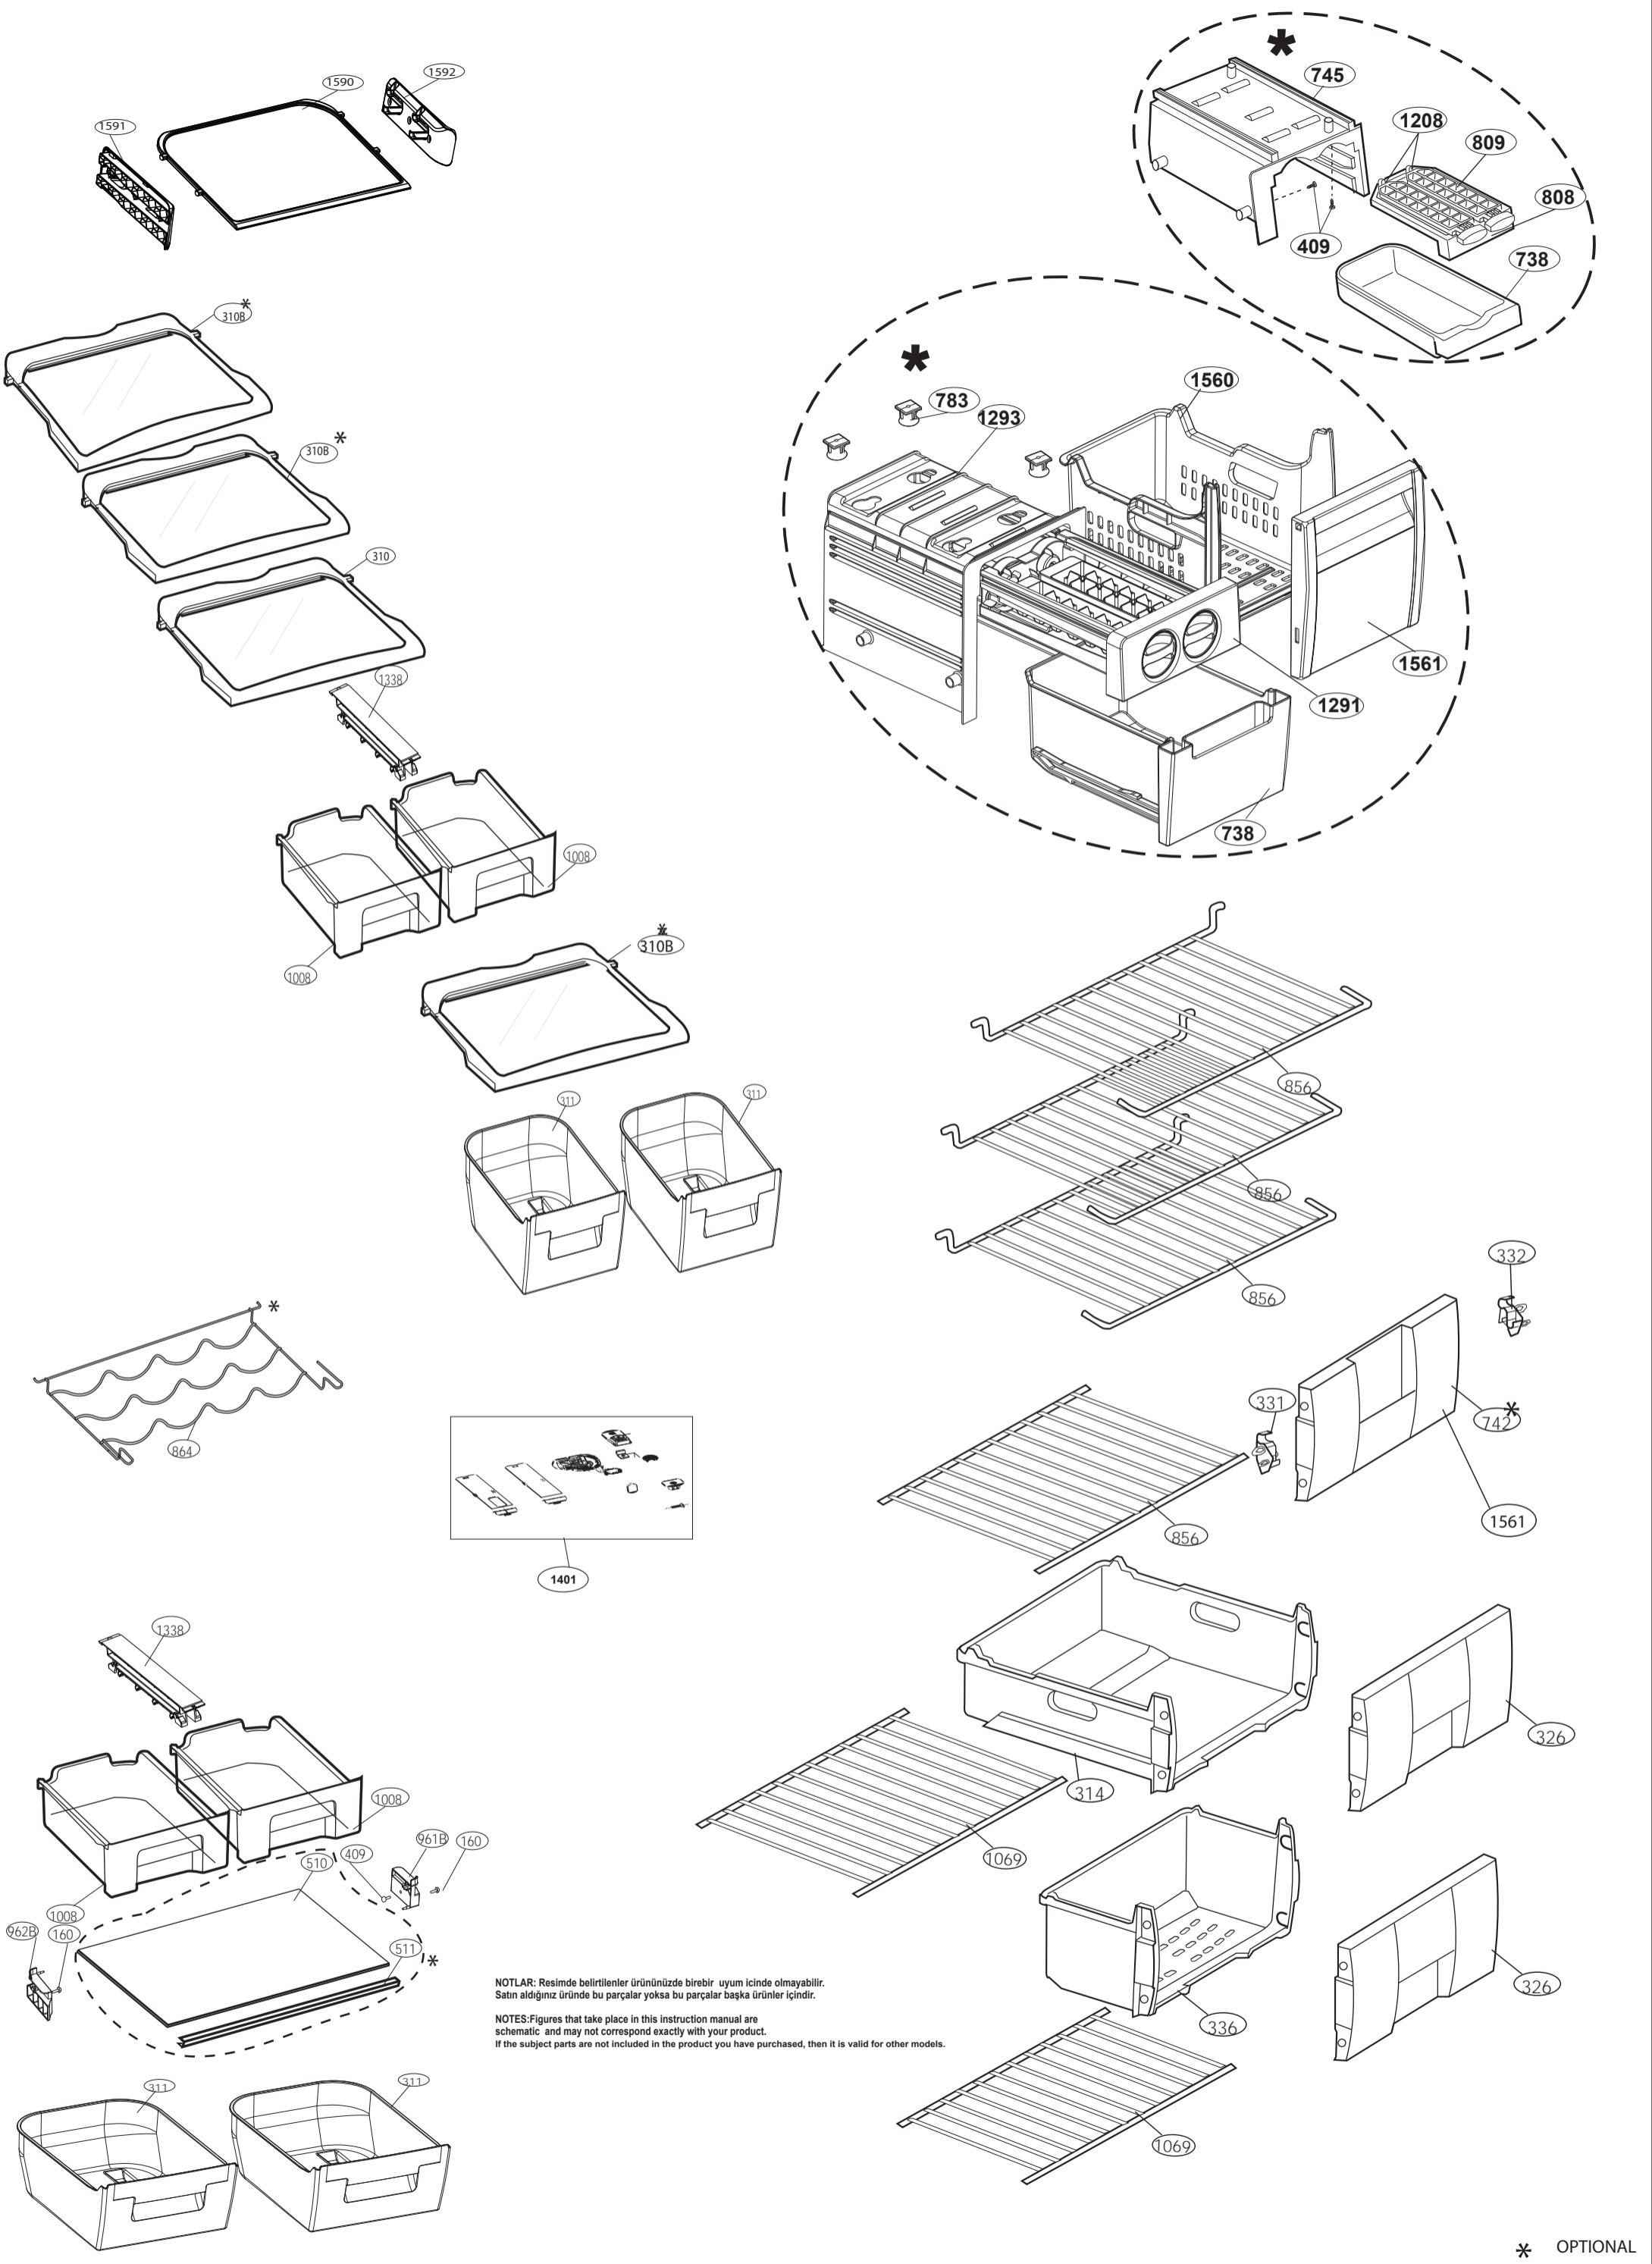

NOTLAR: Resimde belirtilenler ürününüzde birebir uyum içinde olmayabilir. Satın aldığımız üründe bu parçalar yoksa bu parçalar başka ürünler içindir.  
 NOTES: Figures that take place in this instruction manual are schematic and may not correspond exactly with your product. If the subject parts are not included in the product you have purchased, then it is valid for other models.

ÇİZEN : UĞUR EĞİLMEZBAŞ	ONAY : FETHİ ŞEN	RESİM NO : 841	REVİZYON : 16
TARİH : 21 - 05 - 2009	İLGİLİ MODELLER : K70475NE POLİÜRETANLI GÖVDE GRUBU		REV. TARİHİ : 06.08.2013

NOTLAR: Resimde belirtilen ürününüzde birebir uyum içinde olmayabilir. Satın aldığınız üründe bu parçalar yoksa bu parçalar başka ürünler içindir.