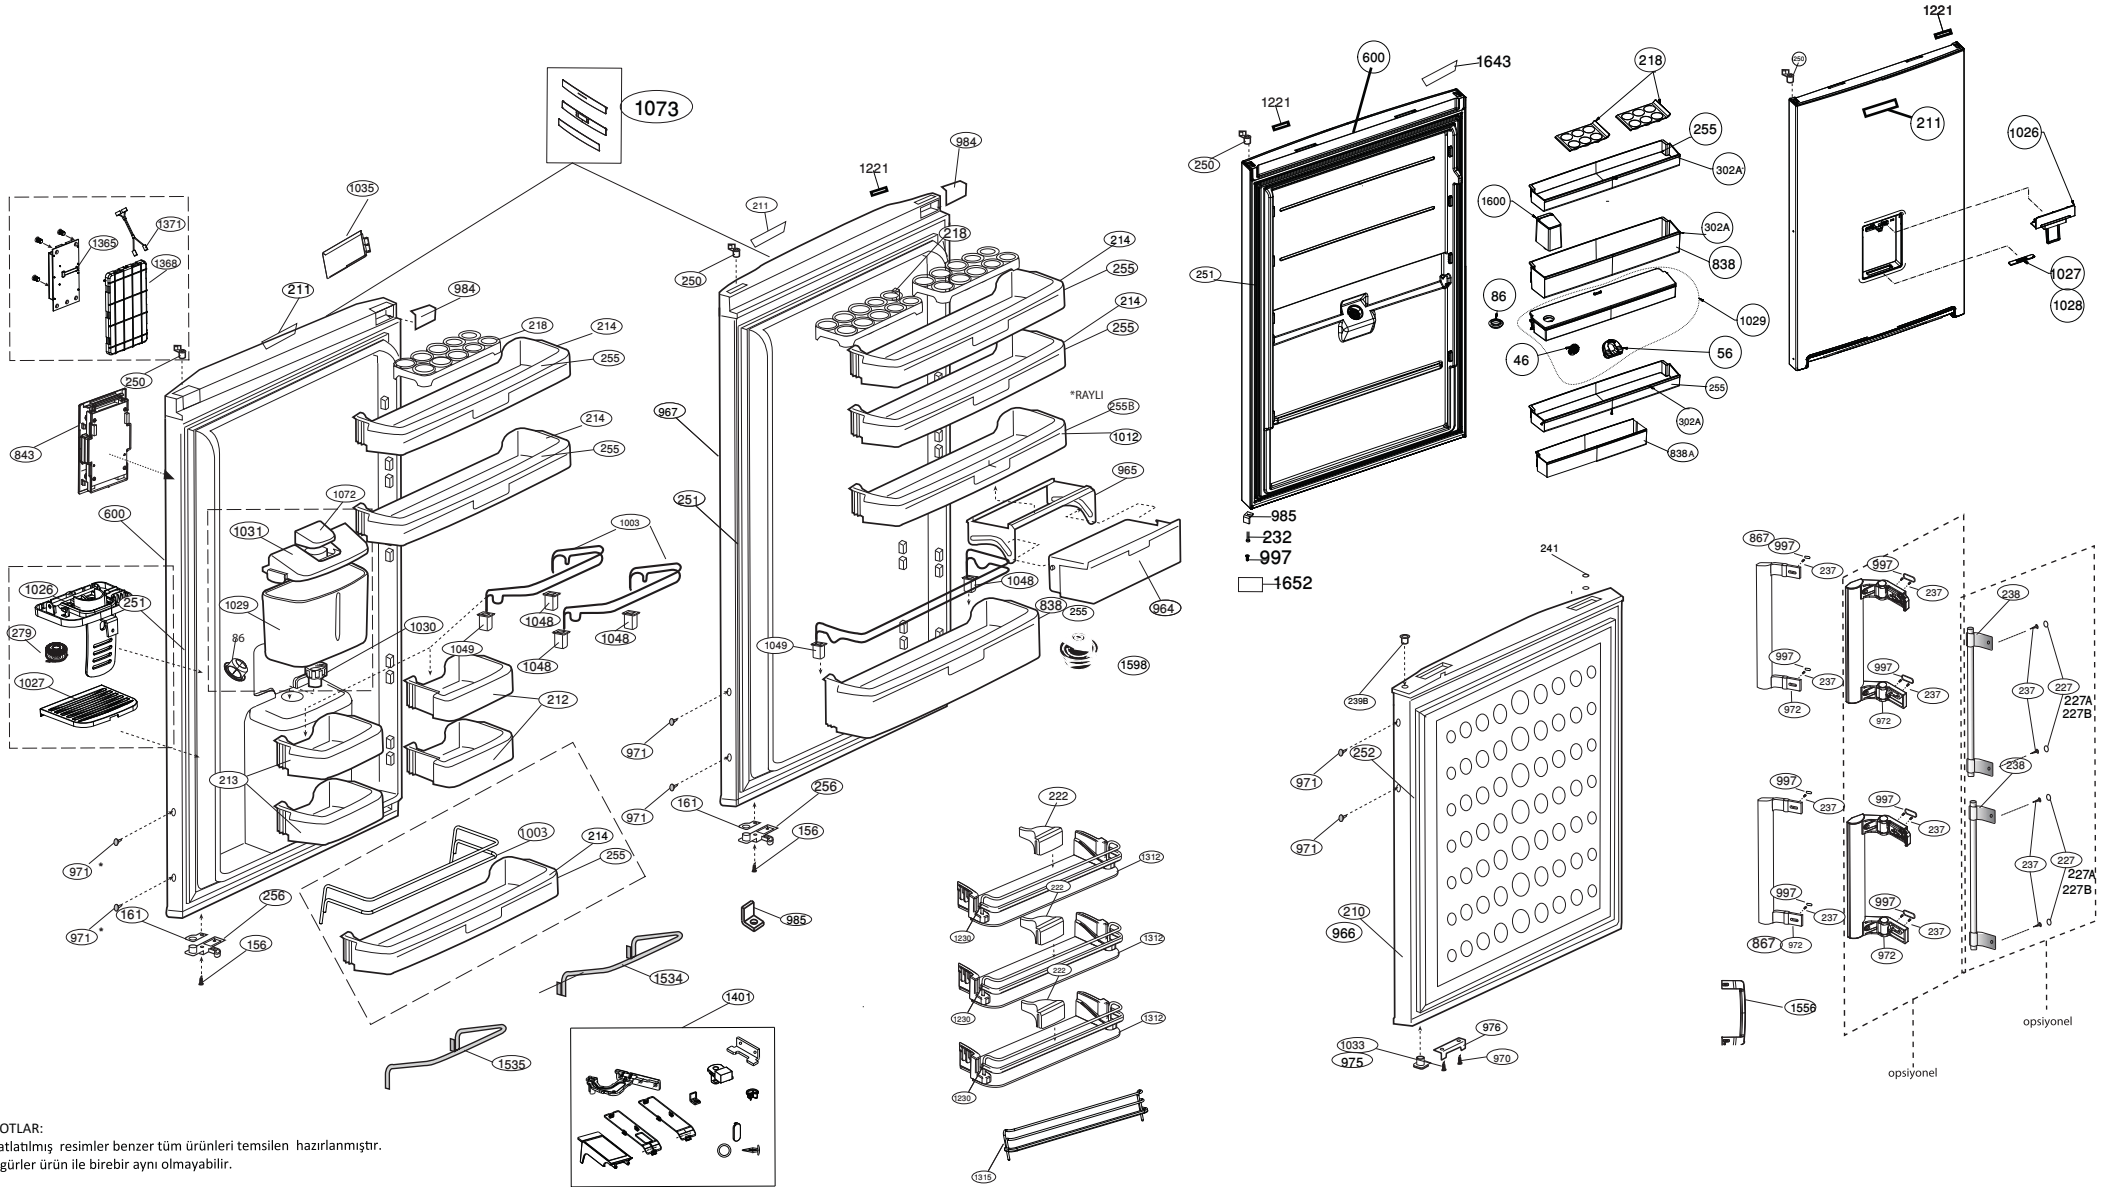

NOTLAR:
Patlatılmış resimler benzer tüm ürünleri temsilen hazırlanmıştır.
Figürler ürün ile birebir aynı olmayabilir.

NOTES:
Exploded views are prepared for similar products.
Figures may not match the product one to one.

Optional