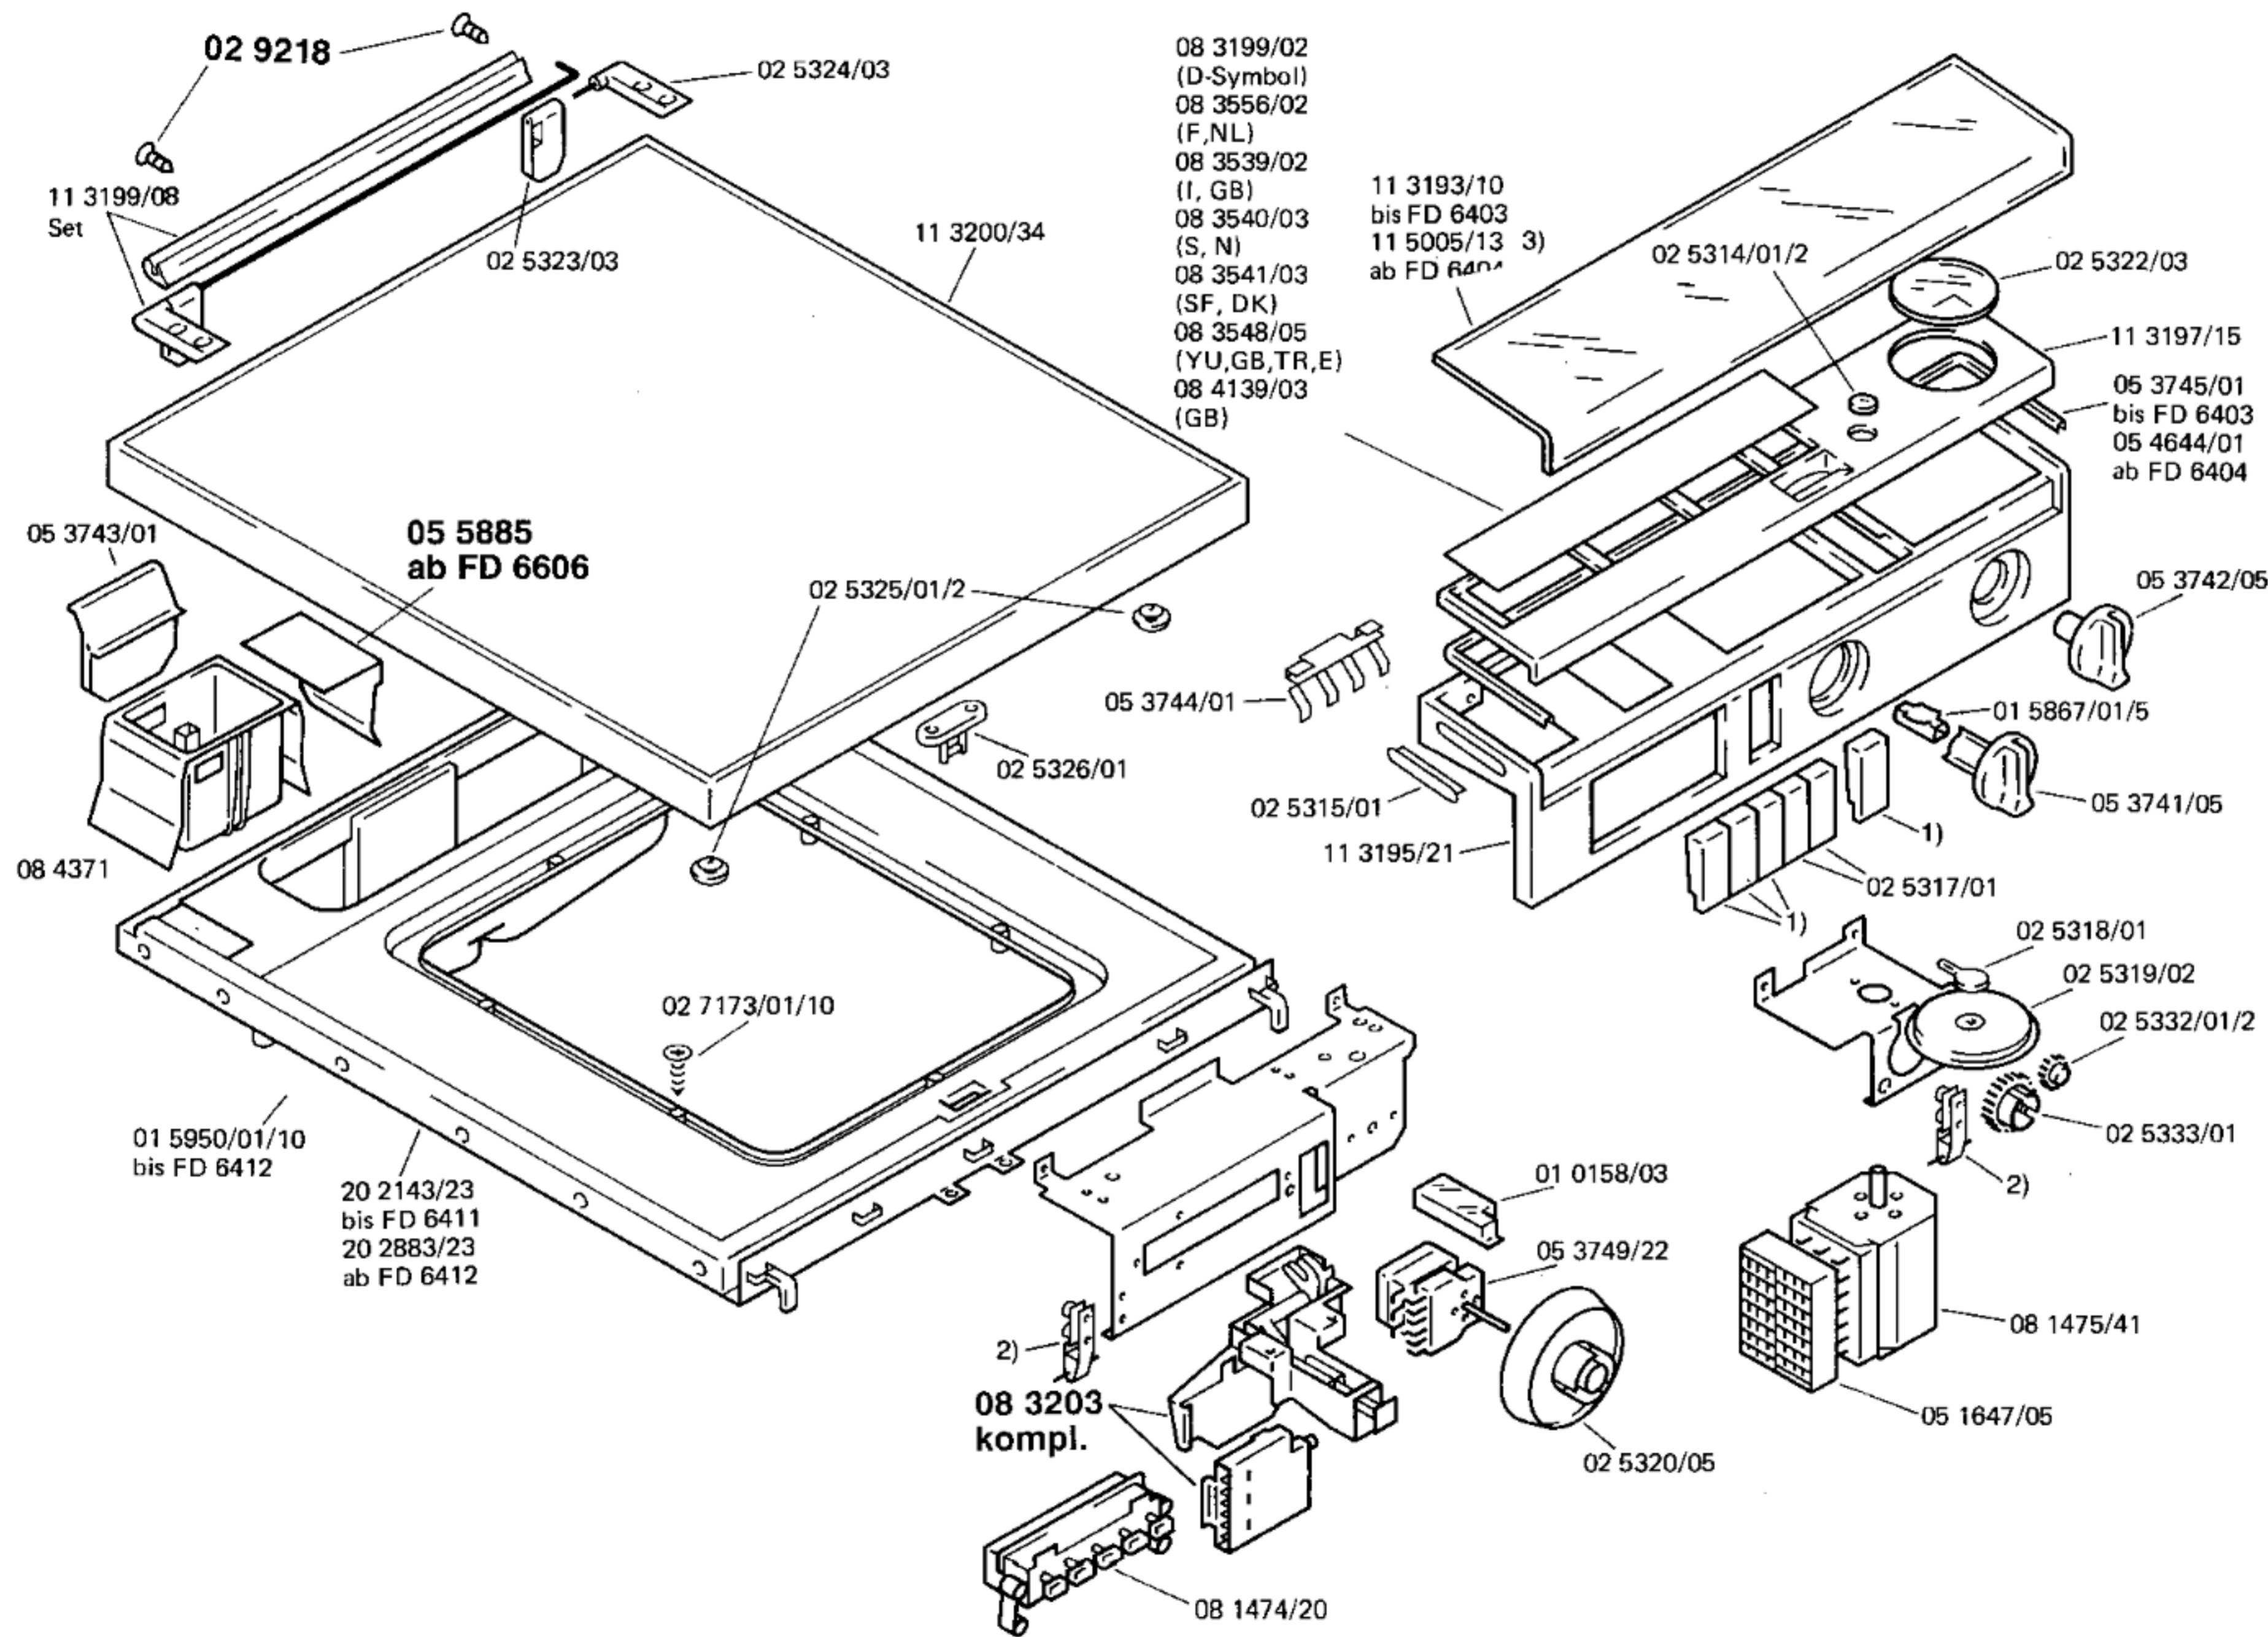

**BOSCH**

V 360-0722044366-D1,A1  
 V 360-0722044384-GB1  
 V 360-0722044385-F1  
 V 360-0722044389-N1,SF1

WASCHGERÄTE  
 Waschvollautomaten

Ident - Nummern - Konstante  
 3740 . . . . .

Aufstellanweisungen:  
 51 1497/00 (D,GB,F,I,NL)  
 51 1674/00 (D,I,S,DK,N,SF)

Gebrauchsanweisungen:  
 51 1496/00 (D,GB,F,I,NL)  
 51 1690/00 (F)  
 51 1691/00 (D,I,S,DK,N,SF)

Programmtabellen:  
 51 1492/00 (D,GB,F,I,NL)  
 51 1689/00 (D,I,S,DK,N,SF)  
 51 2018/00 (GB)

1) 02 5321/01  
 2) 02 5334/01/2  
 3) einschl. 05 4644

Ident - Nummern - Konstante  
 3740 . . . . .

- 1) 04 2309/03/10
- 2) 02 5350/04
- 3) 05 3755/01
- 4) 05 3756/03

14 0265/44  
 D1,A1,F1,N1,SF1  
 14 0324/44  
 GB

05 1655/07  
 D1, A1, F1  
 05 4688/07  
 N1, SF1  
 ab FD 6403  
 bis FD 6501