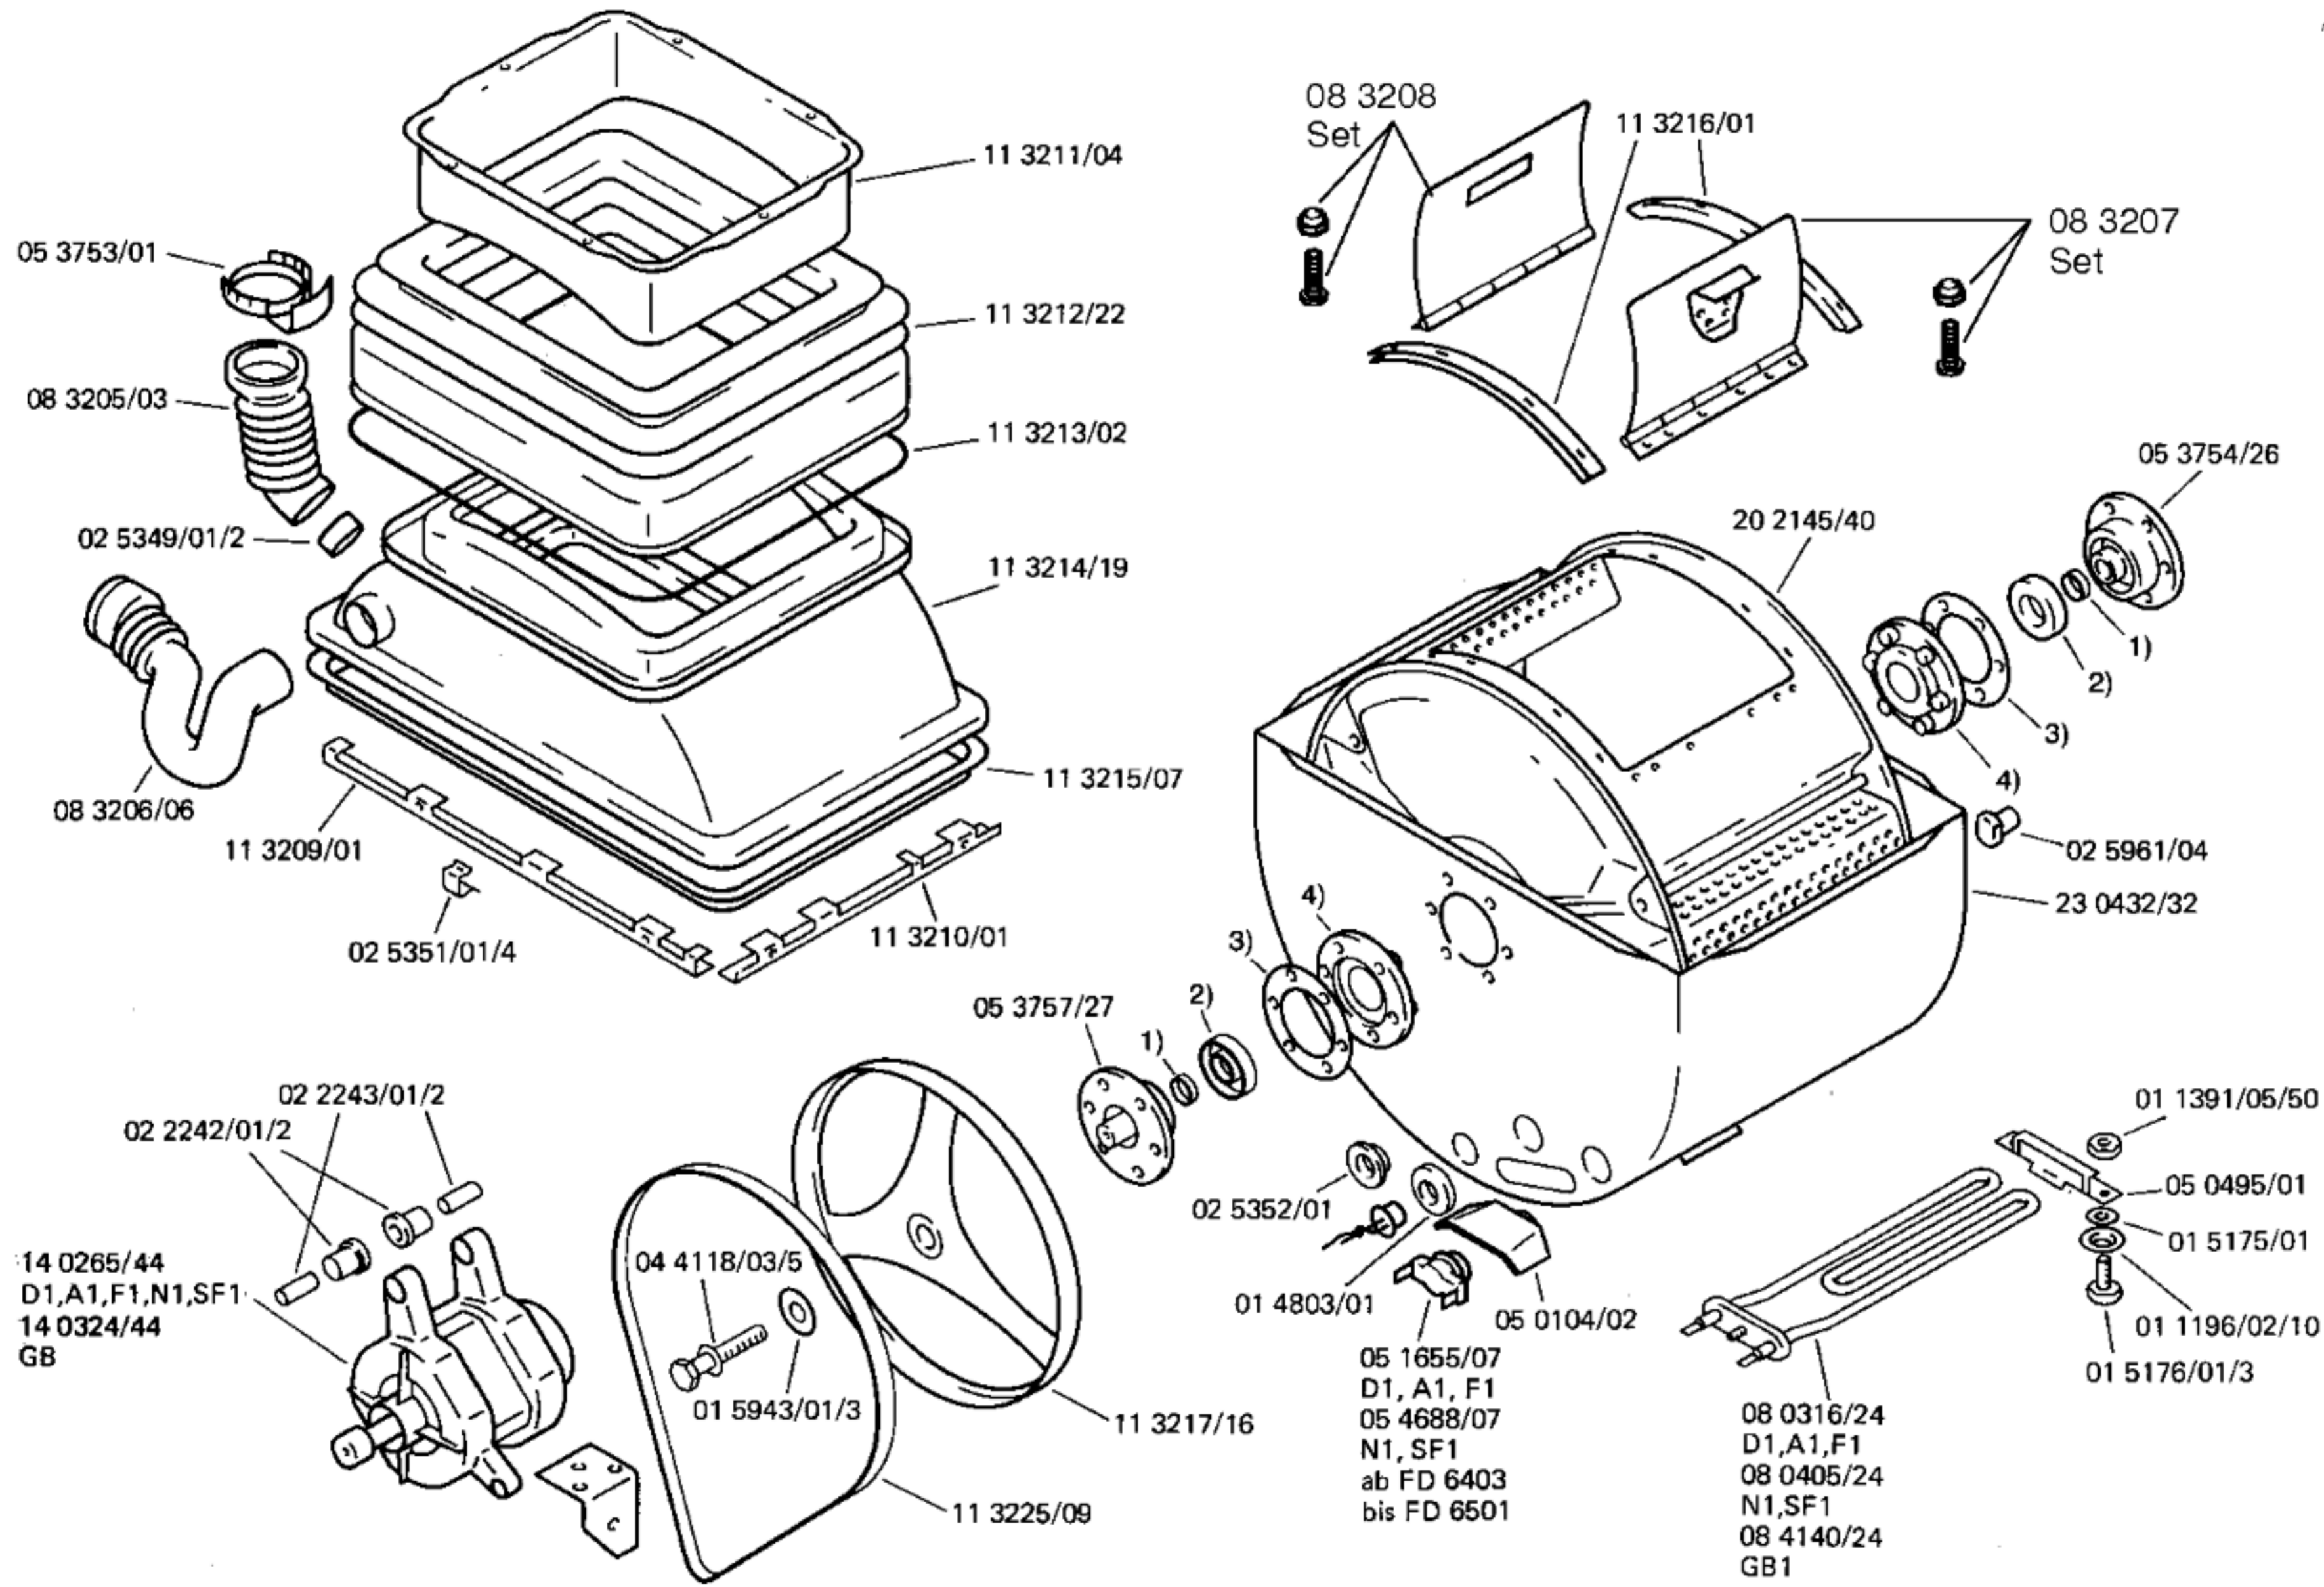

**BOSCH**

V 360-0722044366-D1,A1  
 V 360-0722044384-GB1  
 V 360-0722044385-F1  
 V 360-0722044389-N1,SF1

WASCHGERÄTE  
 Waschvollautomaten

Ident - Nummern - Konstante  
 3740 . . . . .

Aufstellanweisungen:  
 51 1497/00 (D,GB,F,I,NL)  
 51 1674/00 (D,I,S,DK,N,SF)

Gebrauchsanweisungen:  
 51 1496/00 (D,GB,F,I,NL)  
 51 1690/00 (F)  
 51 1691/00 (D,I,S,DK,N,SF)

Programmtabellen:  
 51 1492/00 (D,GB,F,I,NL)  
 51 1689/00 (D,I,S,DK,N,SF)  
 51 2018/00 (GB)

1) 02 5321/01  
 2) 02 5334/01/2  
 3) einschl. 05 4644