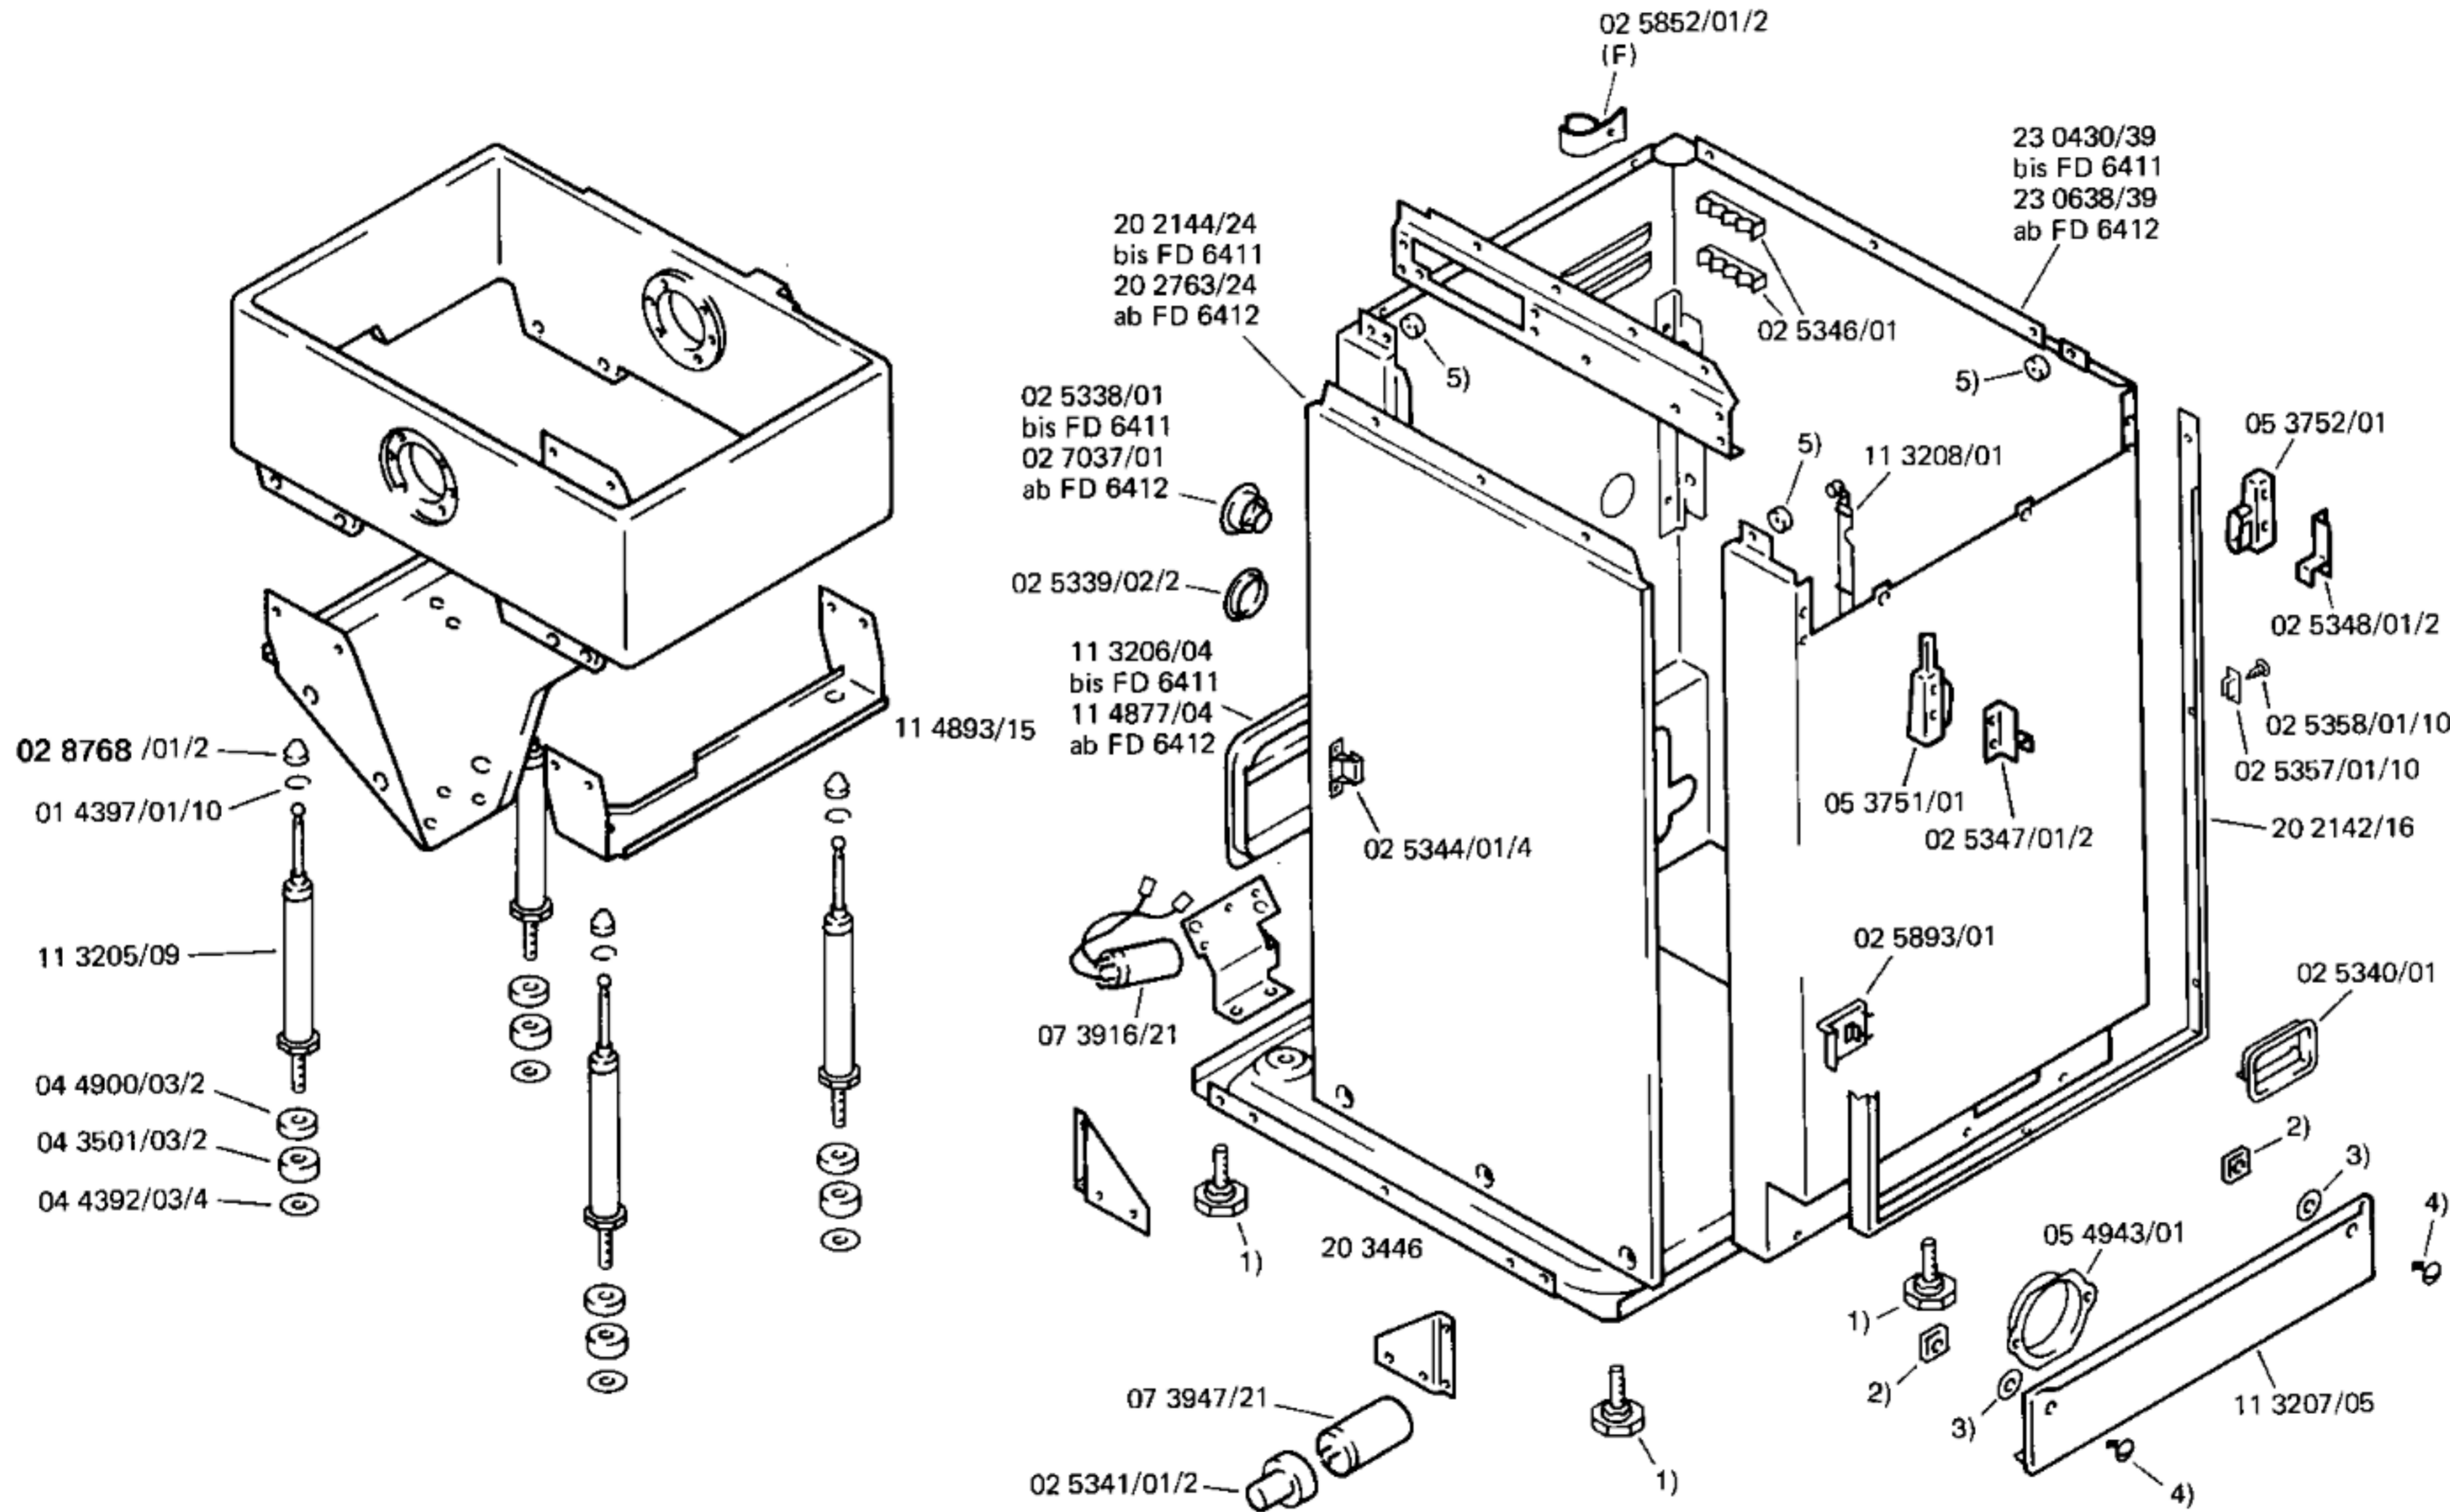

**BOSCH**

V 360-0722044366-D1,A1  
 V 360-0722044384-GB1  
 V 360-0722044385-F1  
 V 360-0722044389-N1,SF1

WASCHGERÄTE  
 Waschvollautomaten

Ident - Nummern - Konstante  
 3740 . . . . .

Aufstellanweisungen:  
 51 1497/00 (D,GB,F,I,NL)  
 51 1674/00 (D,I,S,DK,N,SF)

Gebrauchsanweisungen:  
 51 1496/00 (D,GB,F,I,NL)  
 51 1690/00 (F)  
 51 1691/00 (D,I,S,DK,N,SF)

Programmtabellen:  
 51 1492/00 (D,GB,F,I,NL)  
 51 1689/00 (D,I,S,DK,N,SF)  
 51 2018/00 (GB)

1) 02 5321/01  
 2) 02 5334/01/2  
 3) einschl. 05 4644