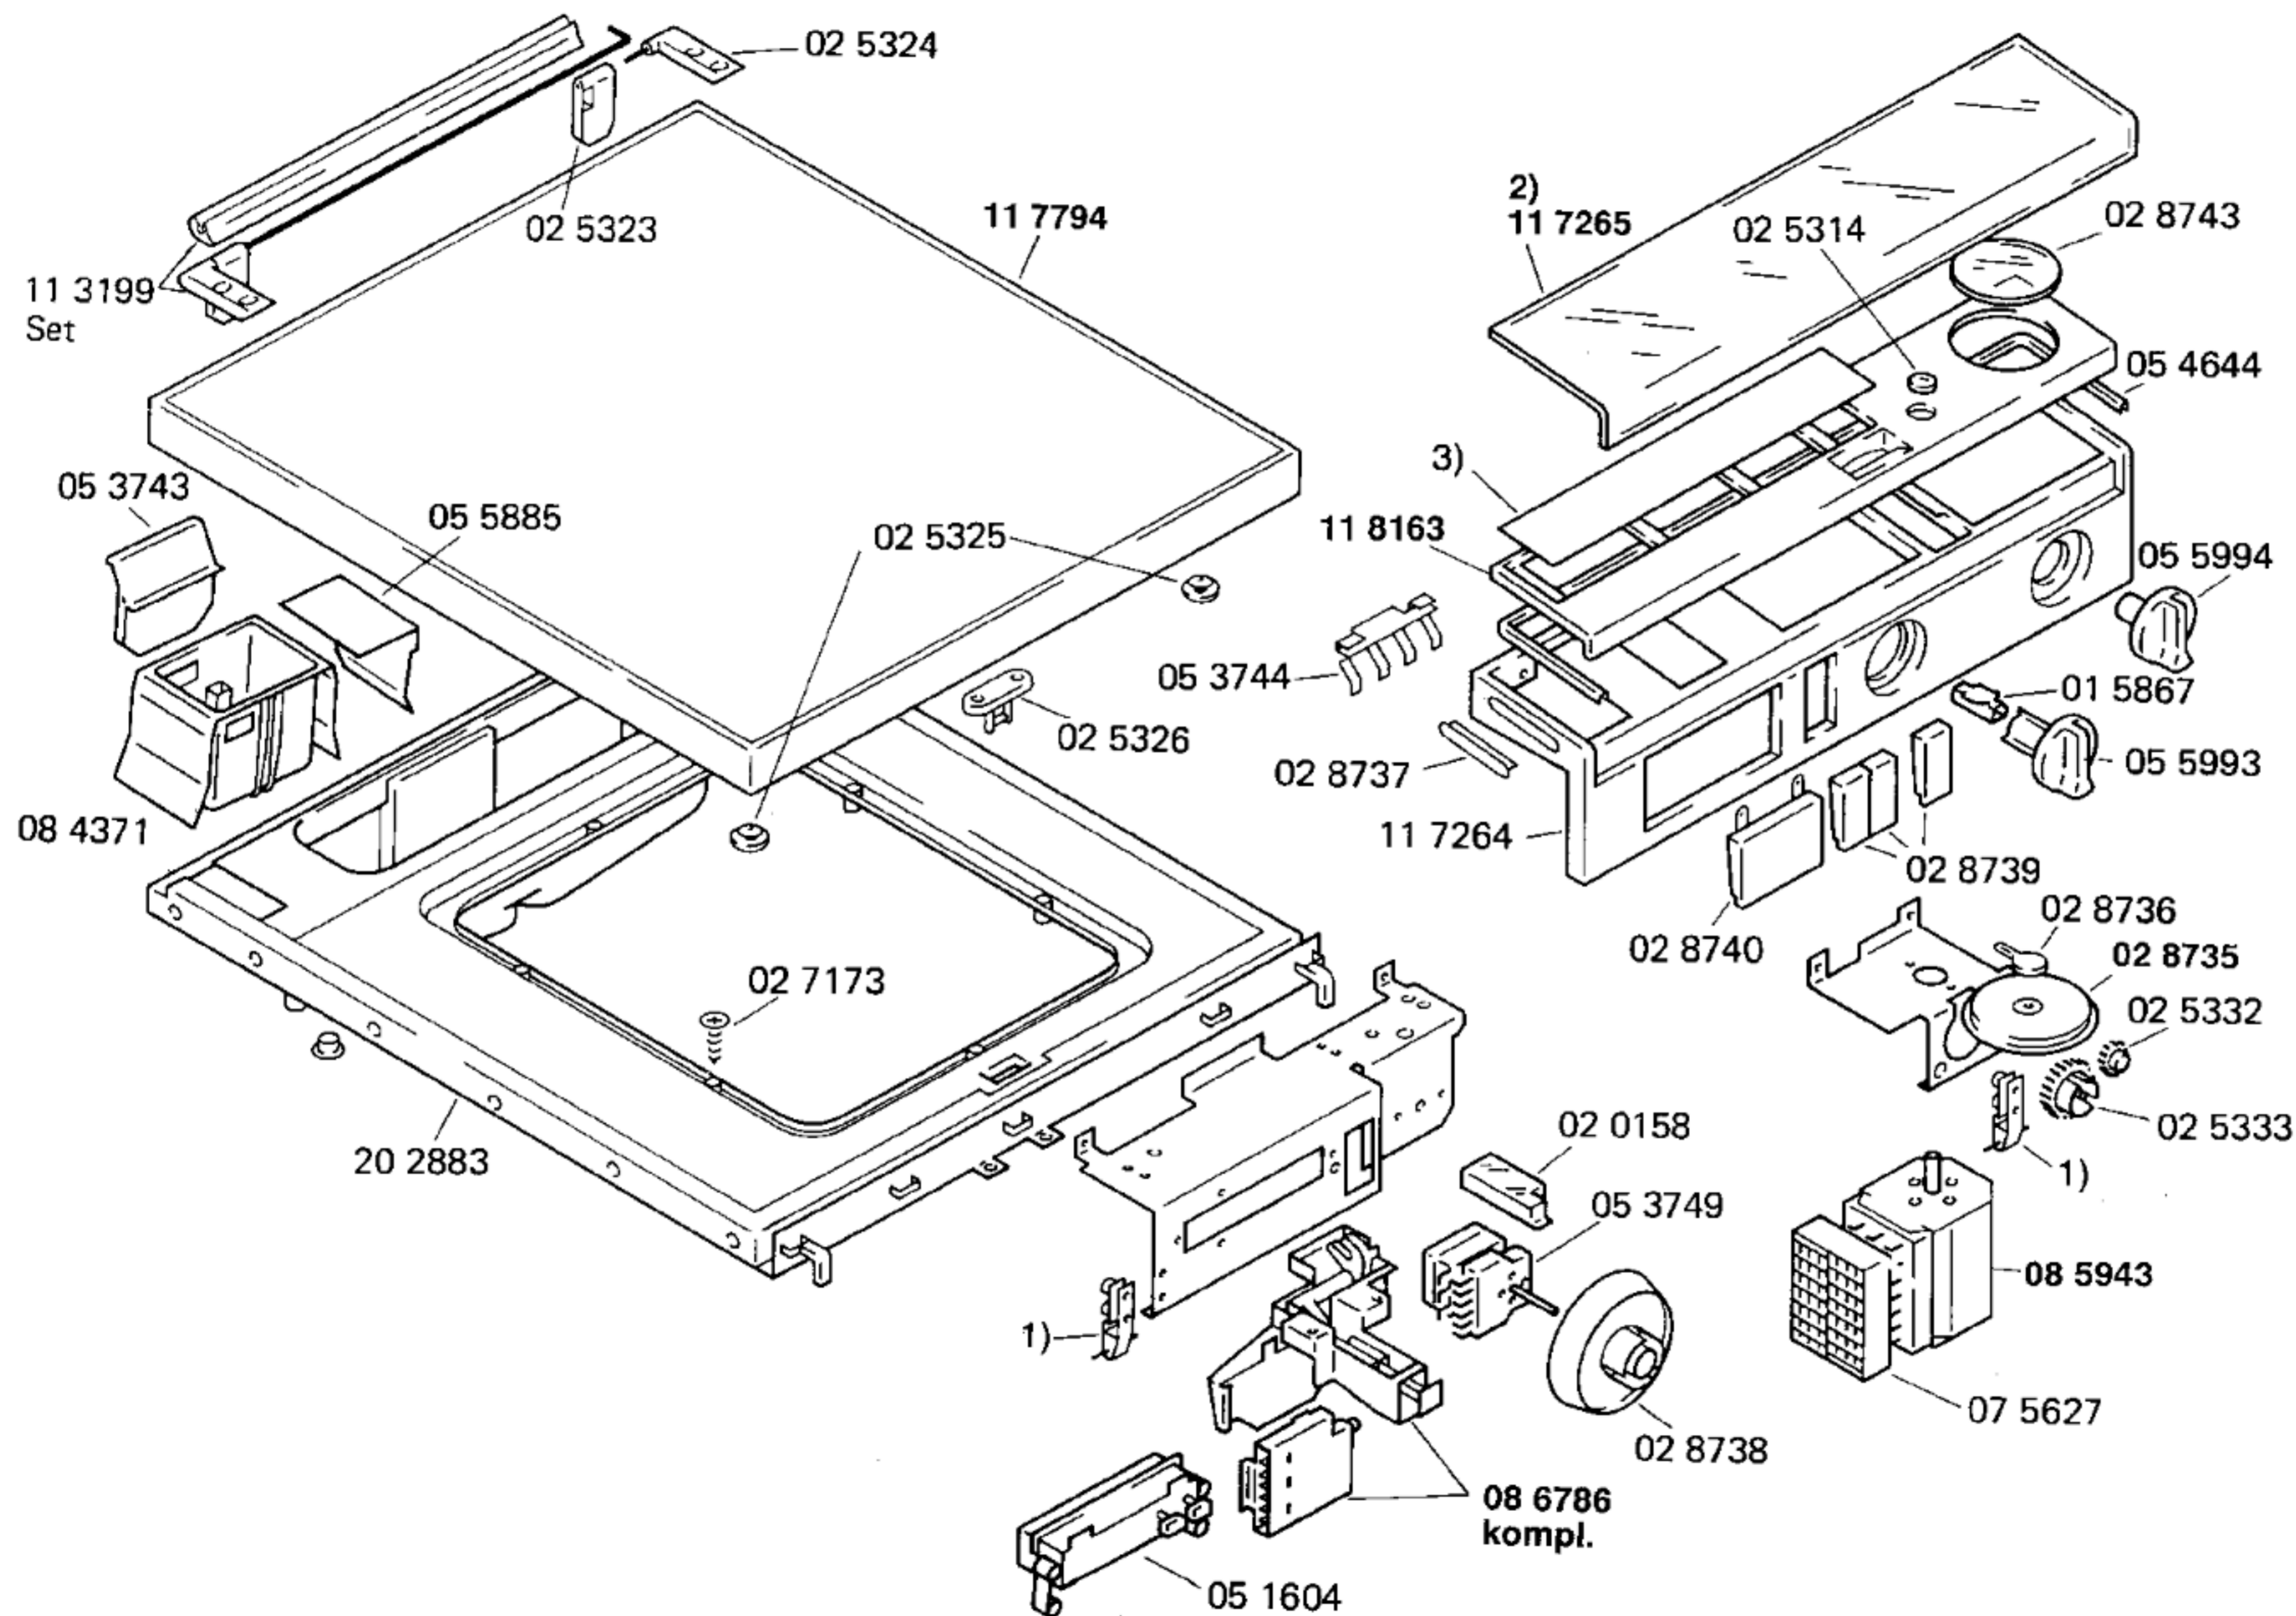

**BOSCH**

V332-WMV3320/01-D1
 V332-WMV332026/01-I1
 V332-WMV332034/01-Exp.1
 V332-WMV332053/01-N1

V332-WMV332325/01-F1

WASCHGERÄTE
 Waschvollautomaten

Ident - Nummern - Konstante
 3740

**Aufstellanweisungen:**

51 3182
 (D,GB,F,I,NL,E)
 51 1674
 (D,I,S,DK,N,SF)

Gebrauchsanweisungen:

51 3216
 (D,GB,F,I,NL,E)
 51 3217
 (D,I,S,DK,N,SF)

Programmtabellen:

51 3178
 (D,GB,F,I,NL,E)
 51 3177
 (D,I,S,DK,N,SF)

- 1) 02 5334
- 2) einschl. 05 4644