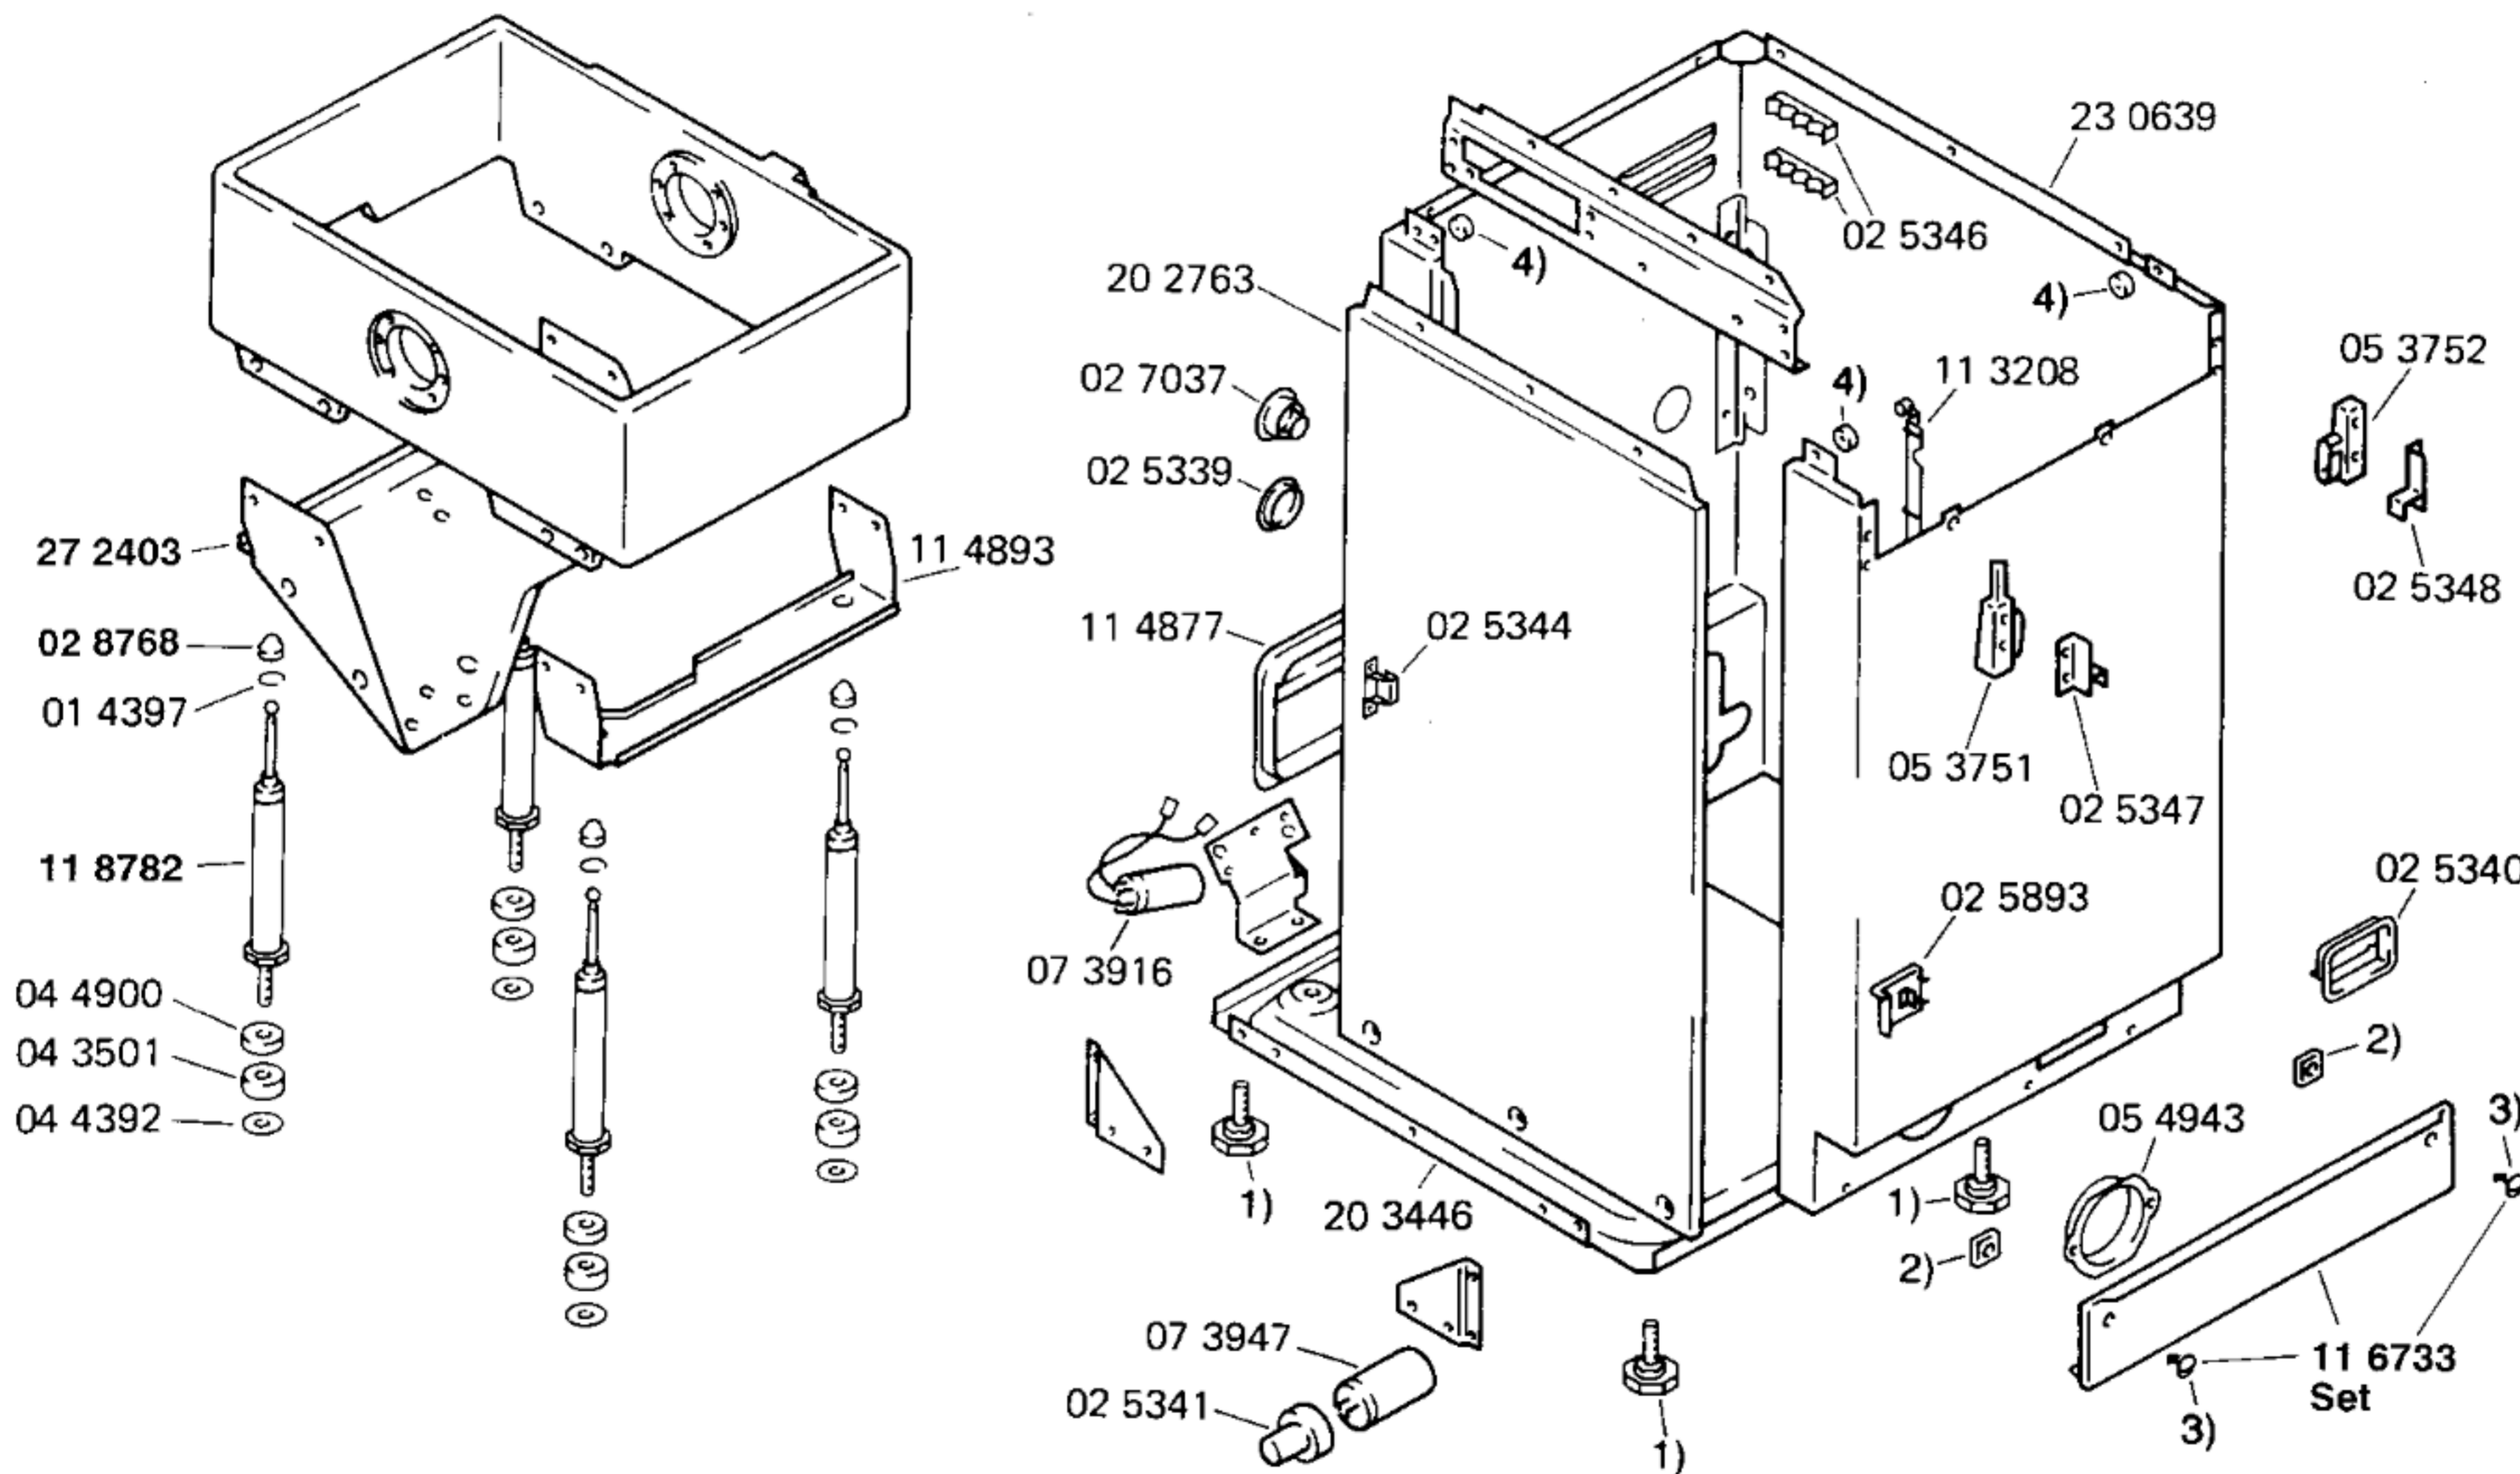

BOSCH

V3000-WMV3000/00-D1
V3000-WMV3000/01-D2
V3000-WMV3000/02-D3

WASCHGERÄTE
Waschvollautomaten

Ident - Nummern - Konstante
3740 . . . . .

1) 04 5561
2) 01 4687
3) 02 8340
4) 02 5345