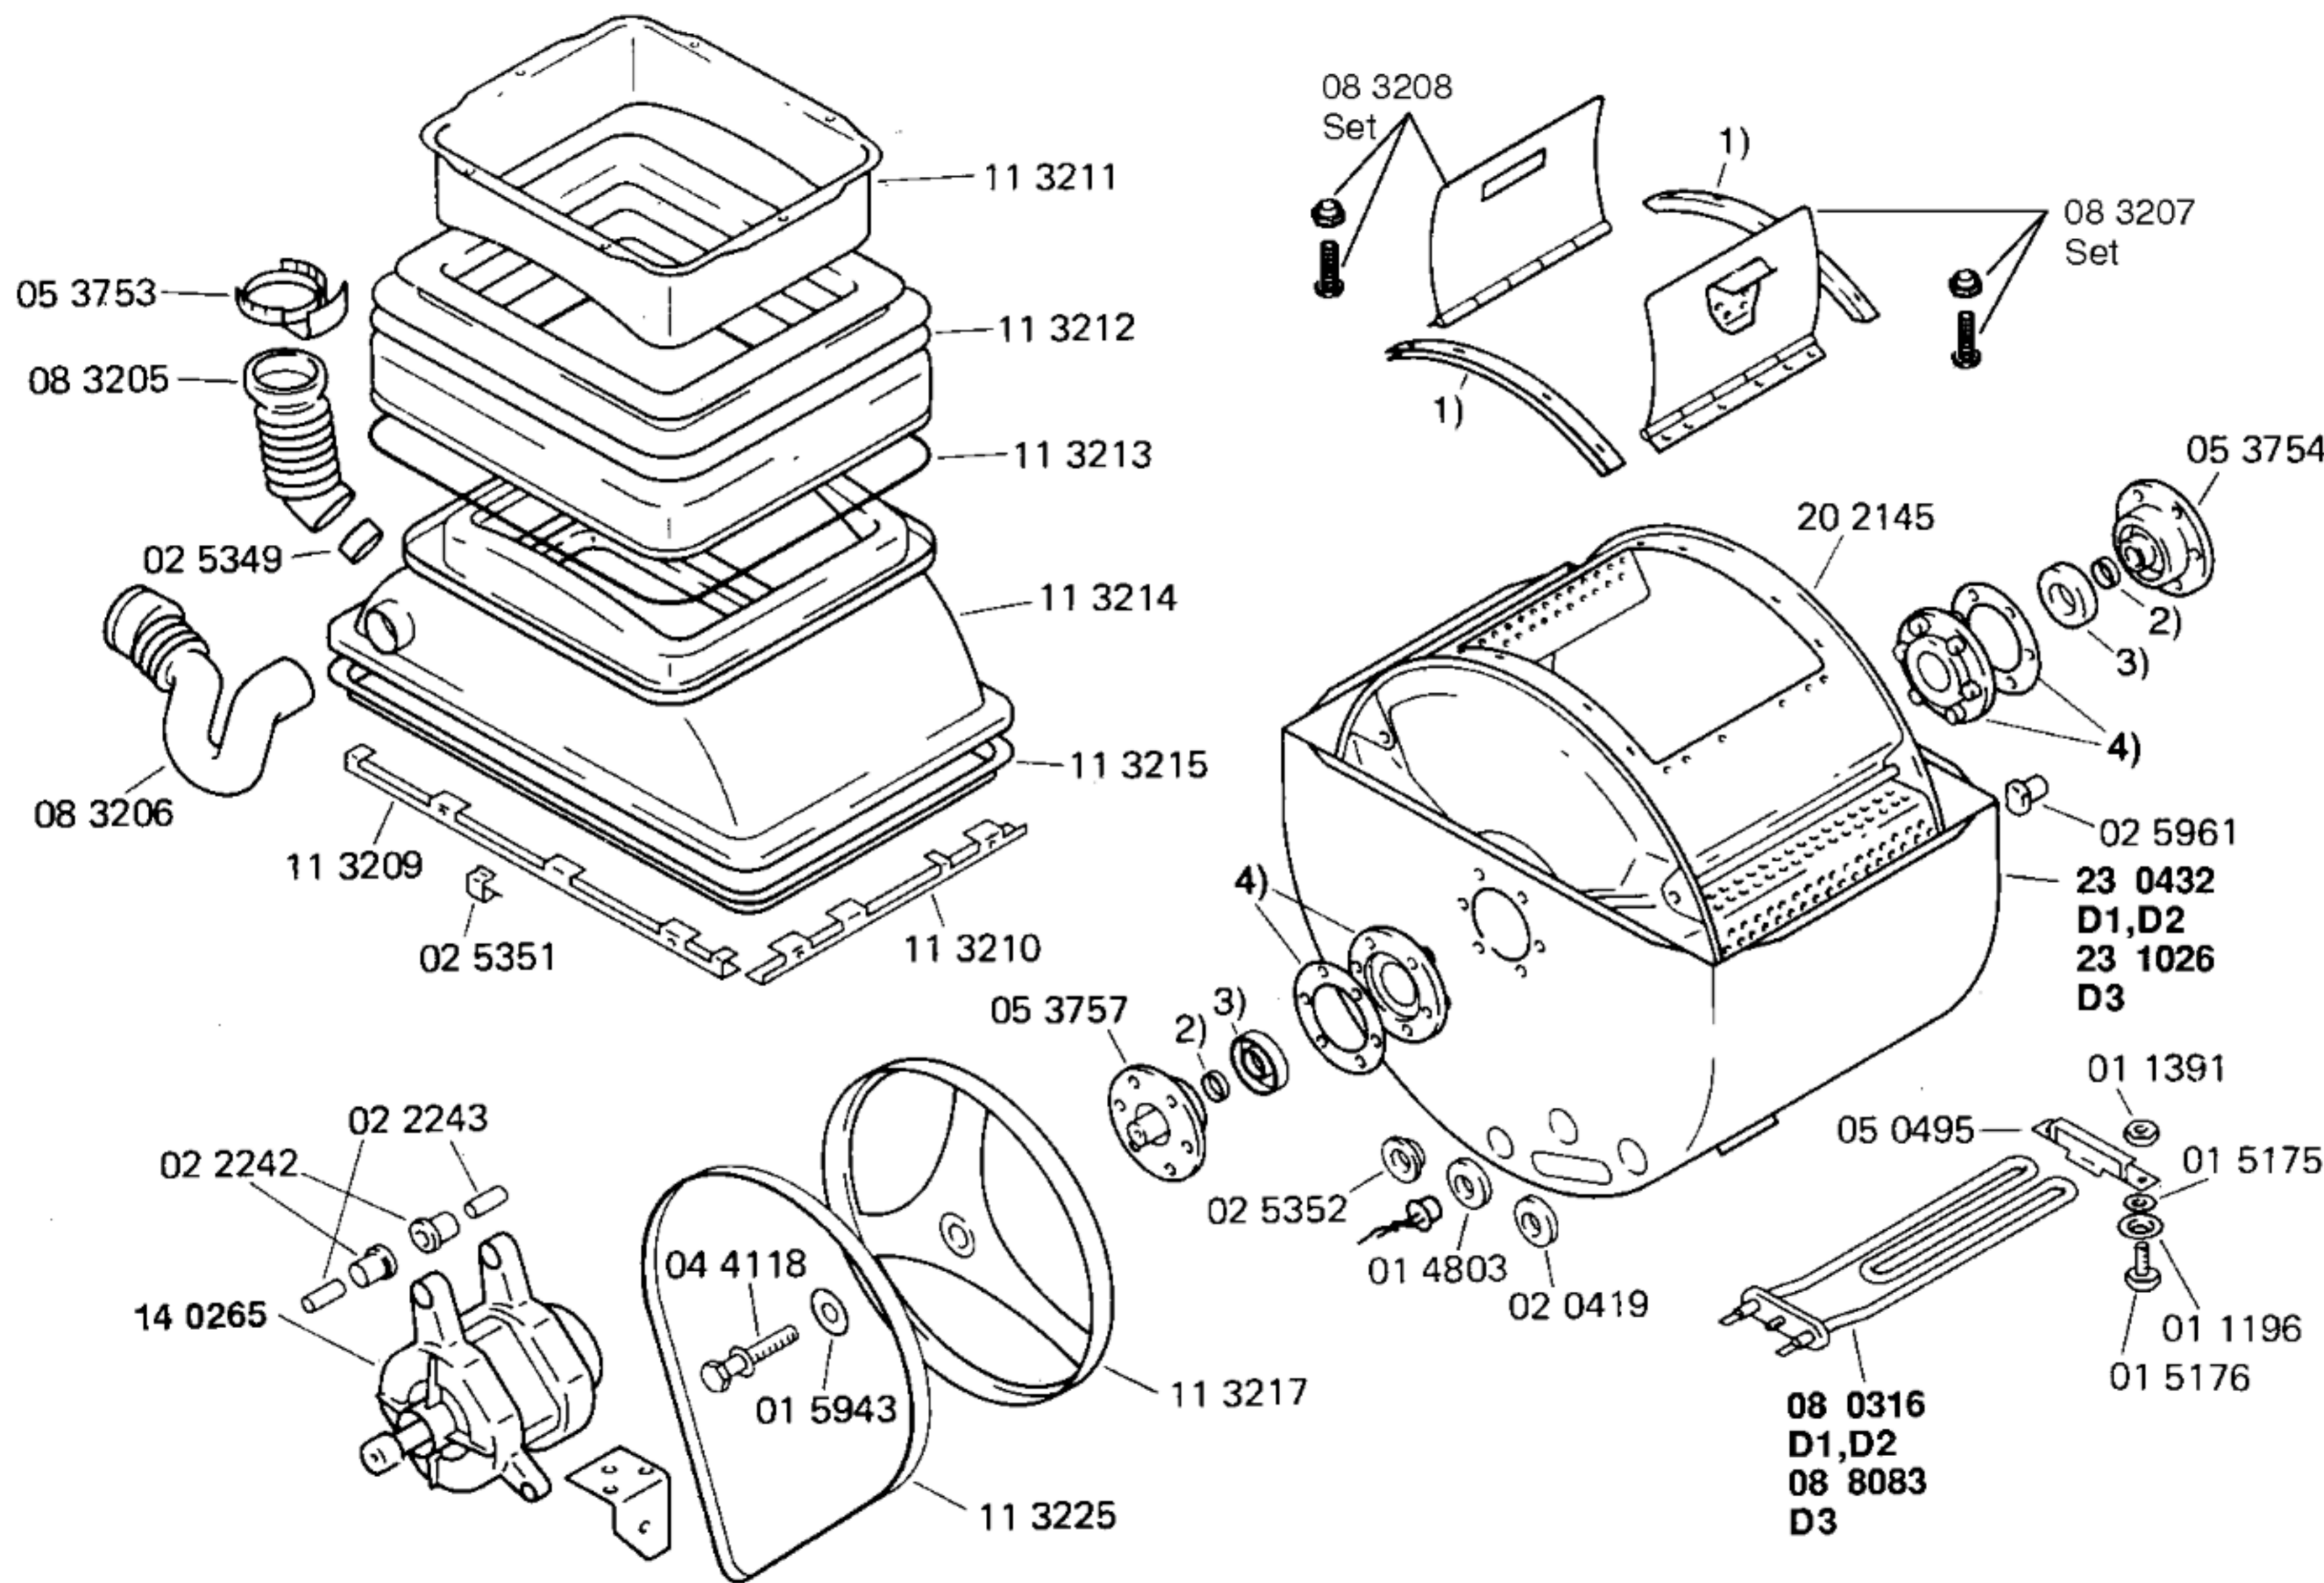

BOSCH

V3000-WMV3000/00-D1
V3000-WMV3000/01-D2
V3000-WMV3000/02-D3

WASCHGERÄTE
Waschvollautomaten

Ident - Nummern - Konstante
3740 . . . . .

1) 11 3216
2) 04 2309
3) 02 5350
4) 05 7022