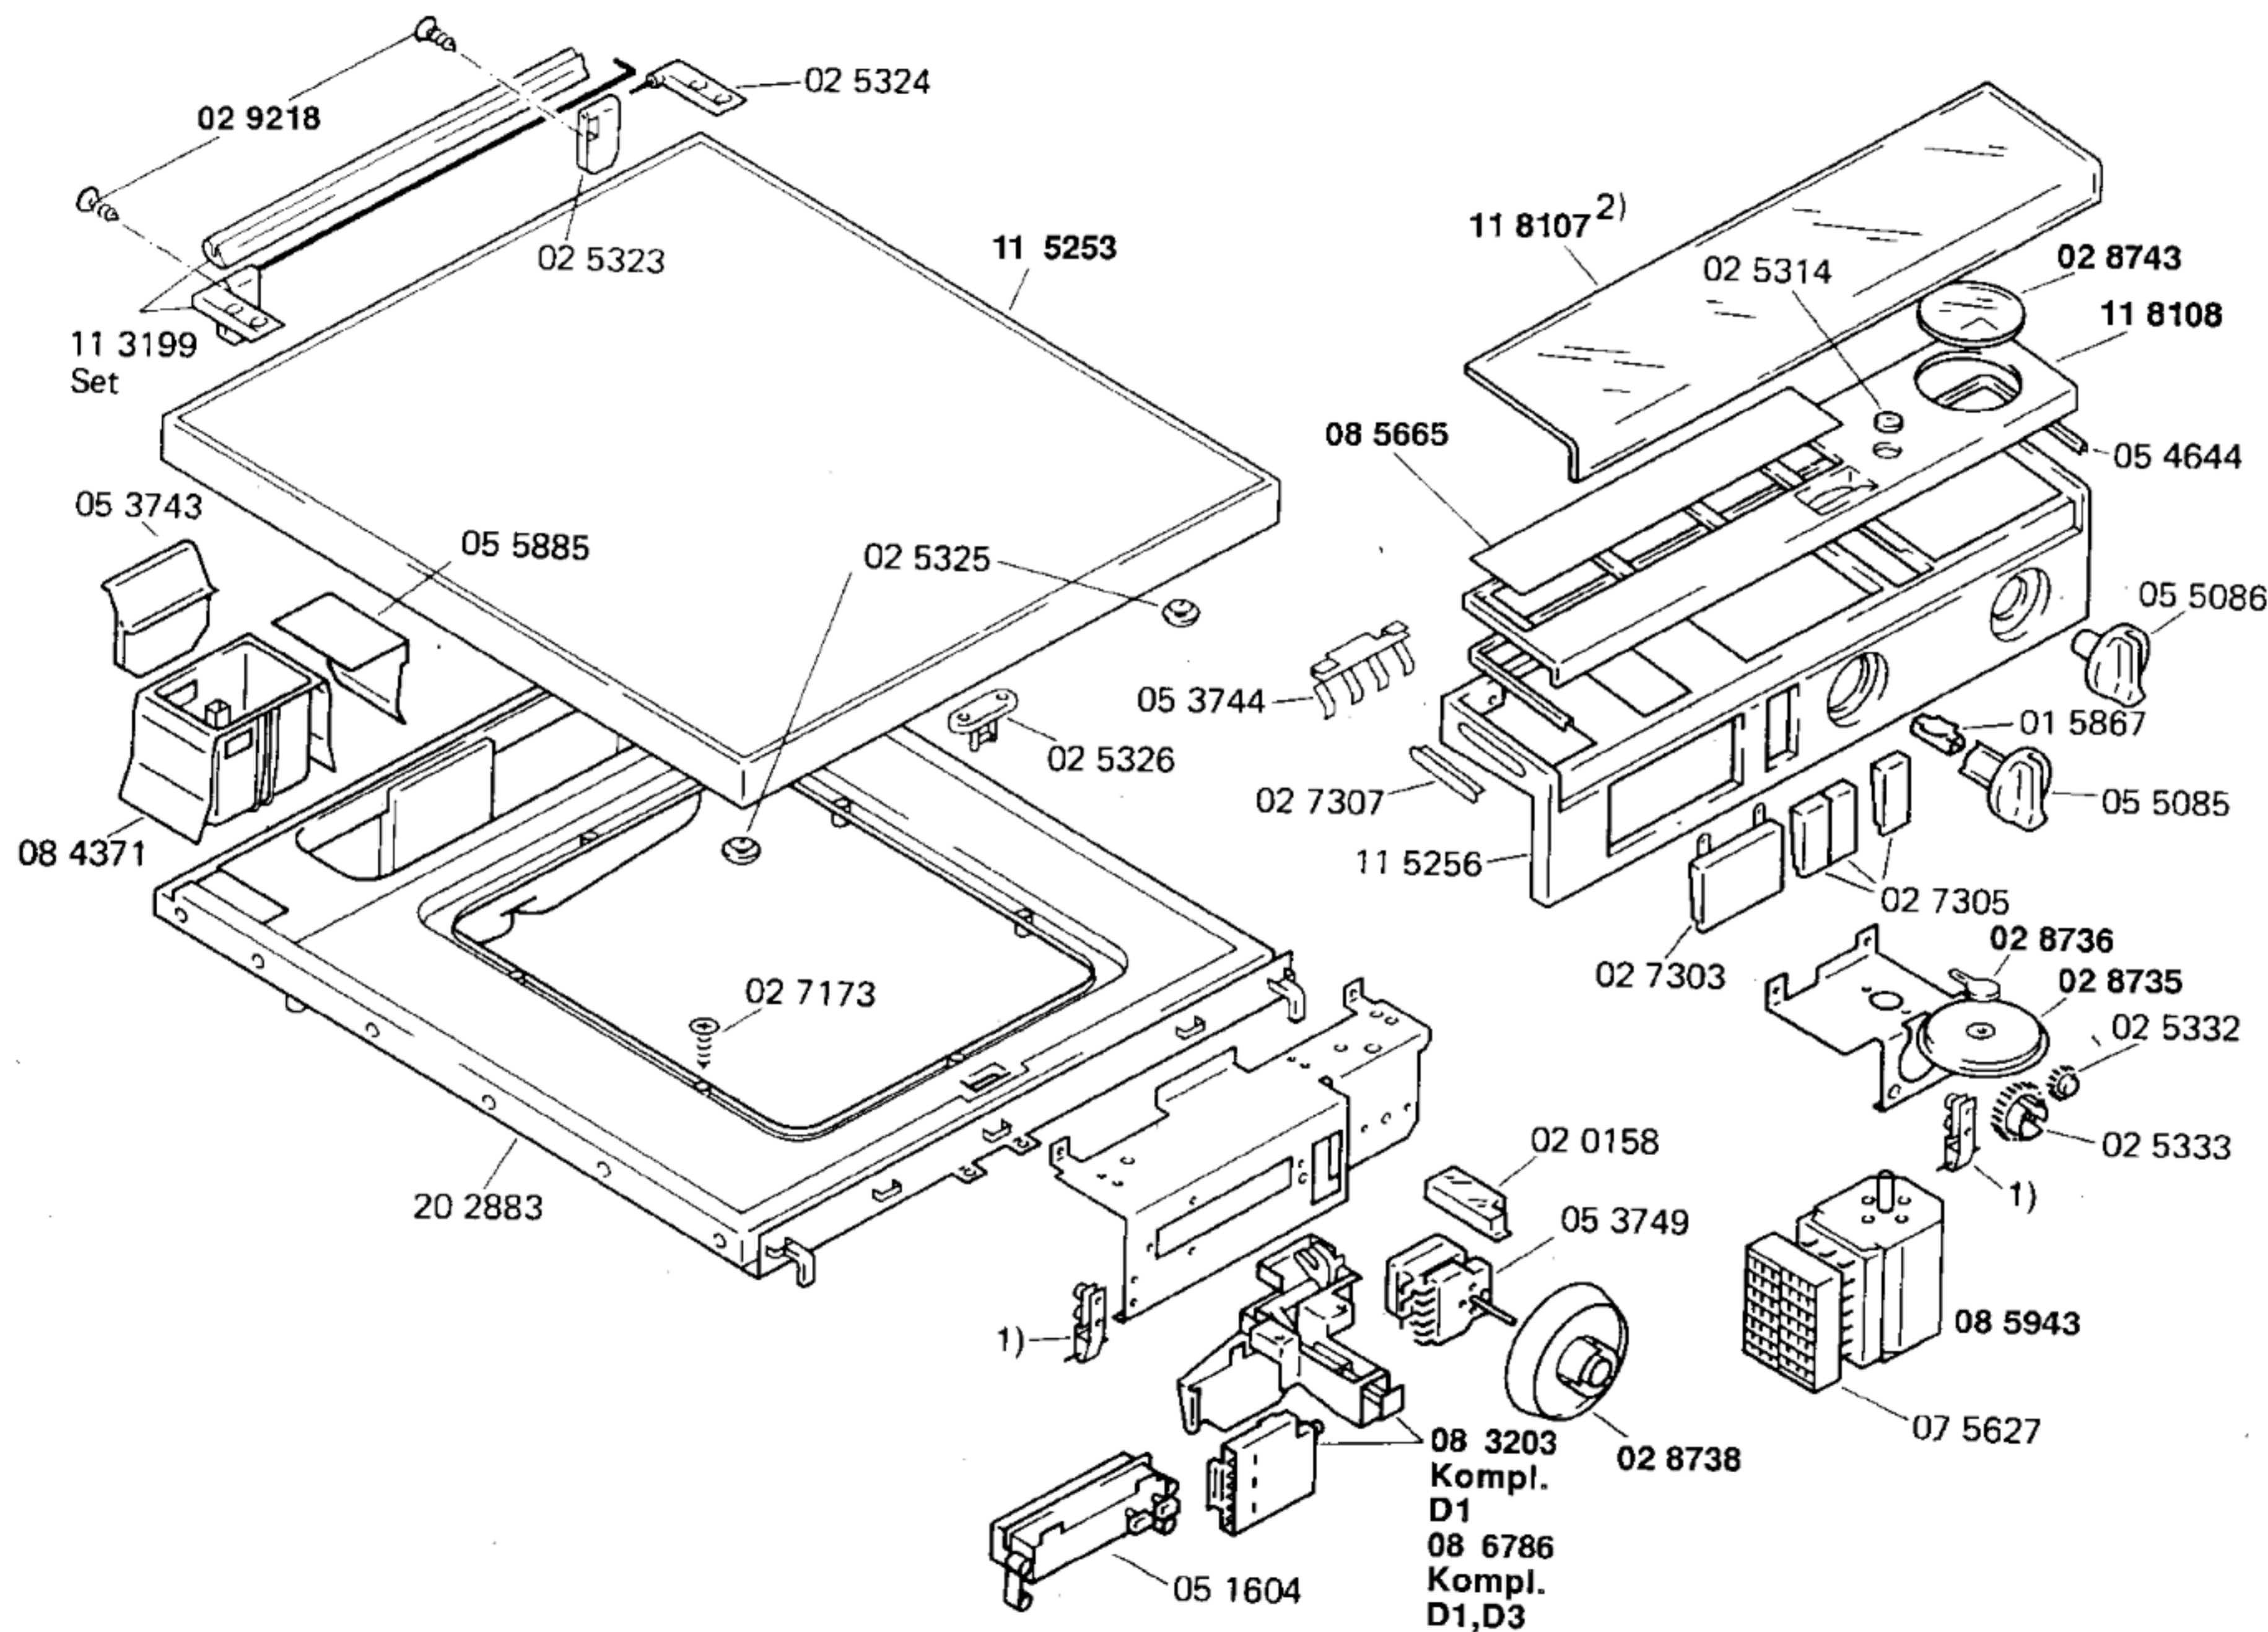

**BOSCH**

V3000-WMV3000/00-D1  
 V3000-WMV3000/01-D2  
 V3000-WMV3000/02-D3

WASCHGERÄTE  
 Waschvollautomaten

Ident - Nummern - Konstante  
 3740 . . . . .

- 51 3182 Aufstellanweisung (D,GB,F,I,NL,E)
- 51 3303 Gebrauchsanweisung (D)
- 51 3302 Programmtabelle (D,I)

1) 02 5334  
 2) einschl. 05 4644

**BOSCH**

V3000-WMV3000/00-D1  
V3000-WMV3000/01-D2  
V3000-WMV3000/02-D3

WASCHGERÄTE  
Waschvollautomaten

Ident - Nummern - Konstante  
3740 . . . . .

- 1) 04 5561
- 2) 01 4687
- 3) 02 8340
- 4) 02 5345

V3000-WMV3000/00-D1  
V3000-WMV3000/01-D2  
V3000-WMV3000/02-D3

WASCHGERÄTE  
Waschvollautomaten

Ident - Nummern - Konstante  
3740 . . . . .