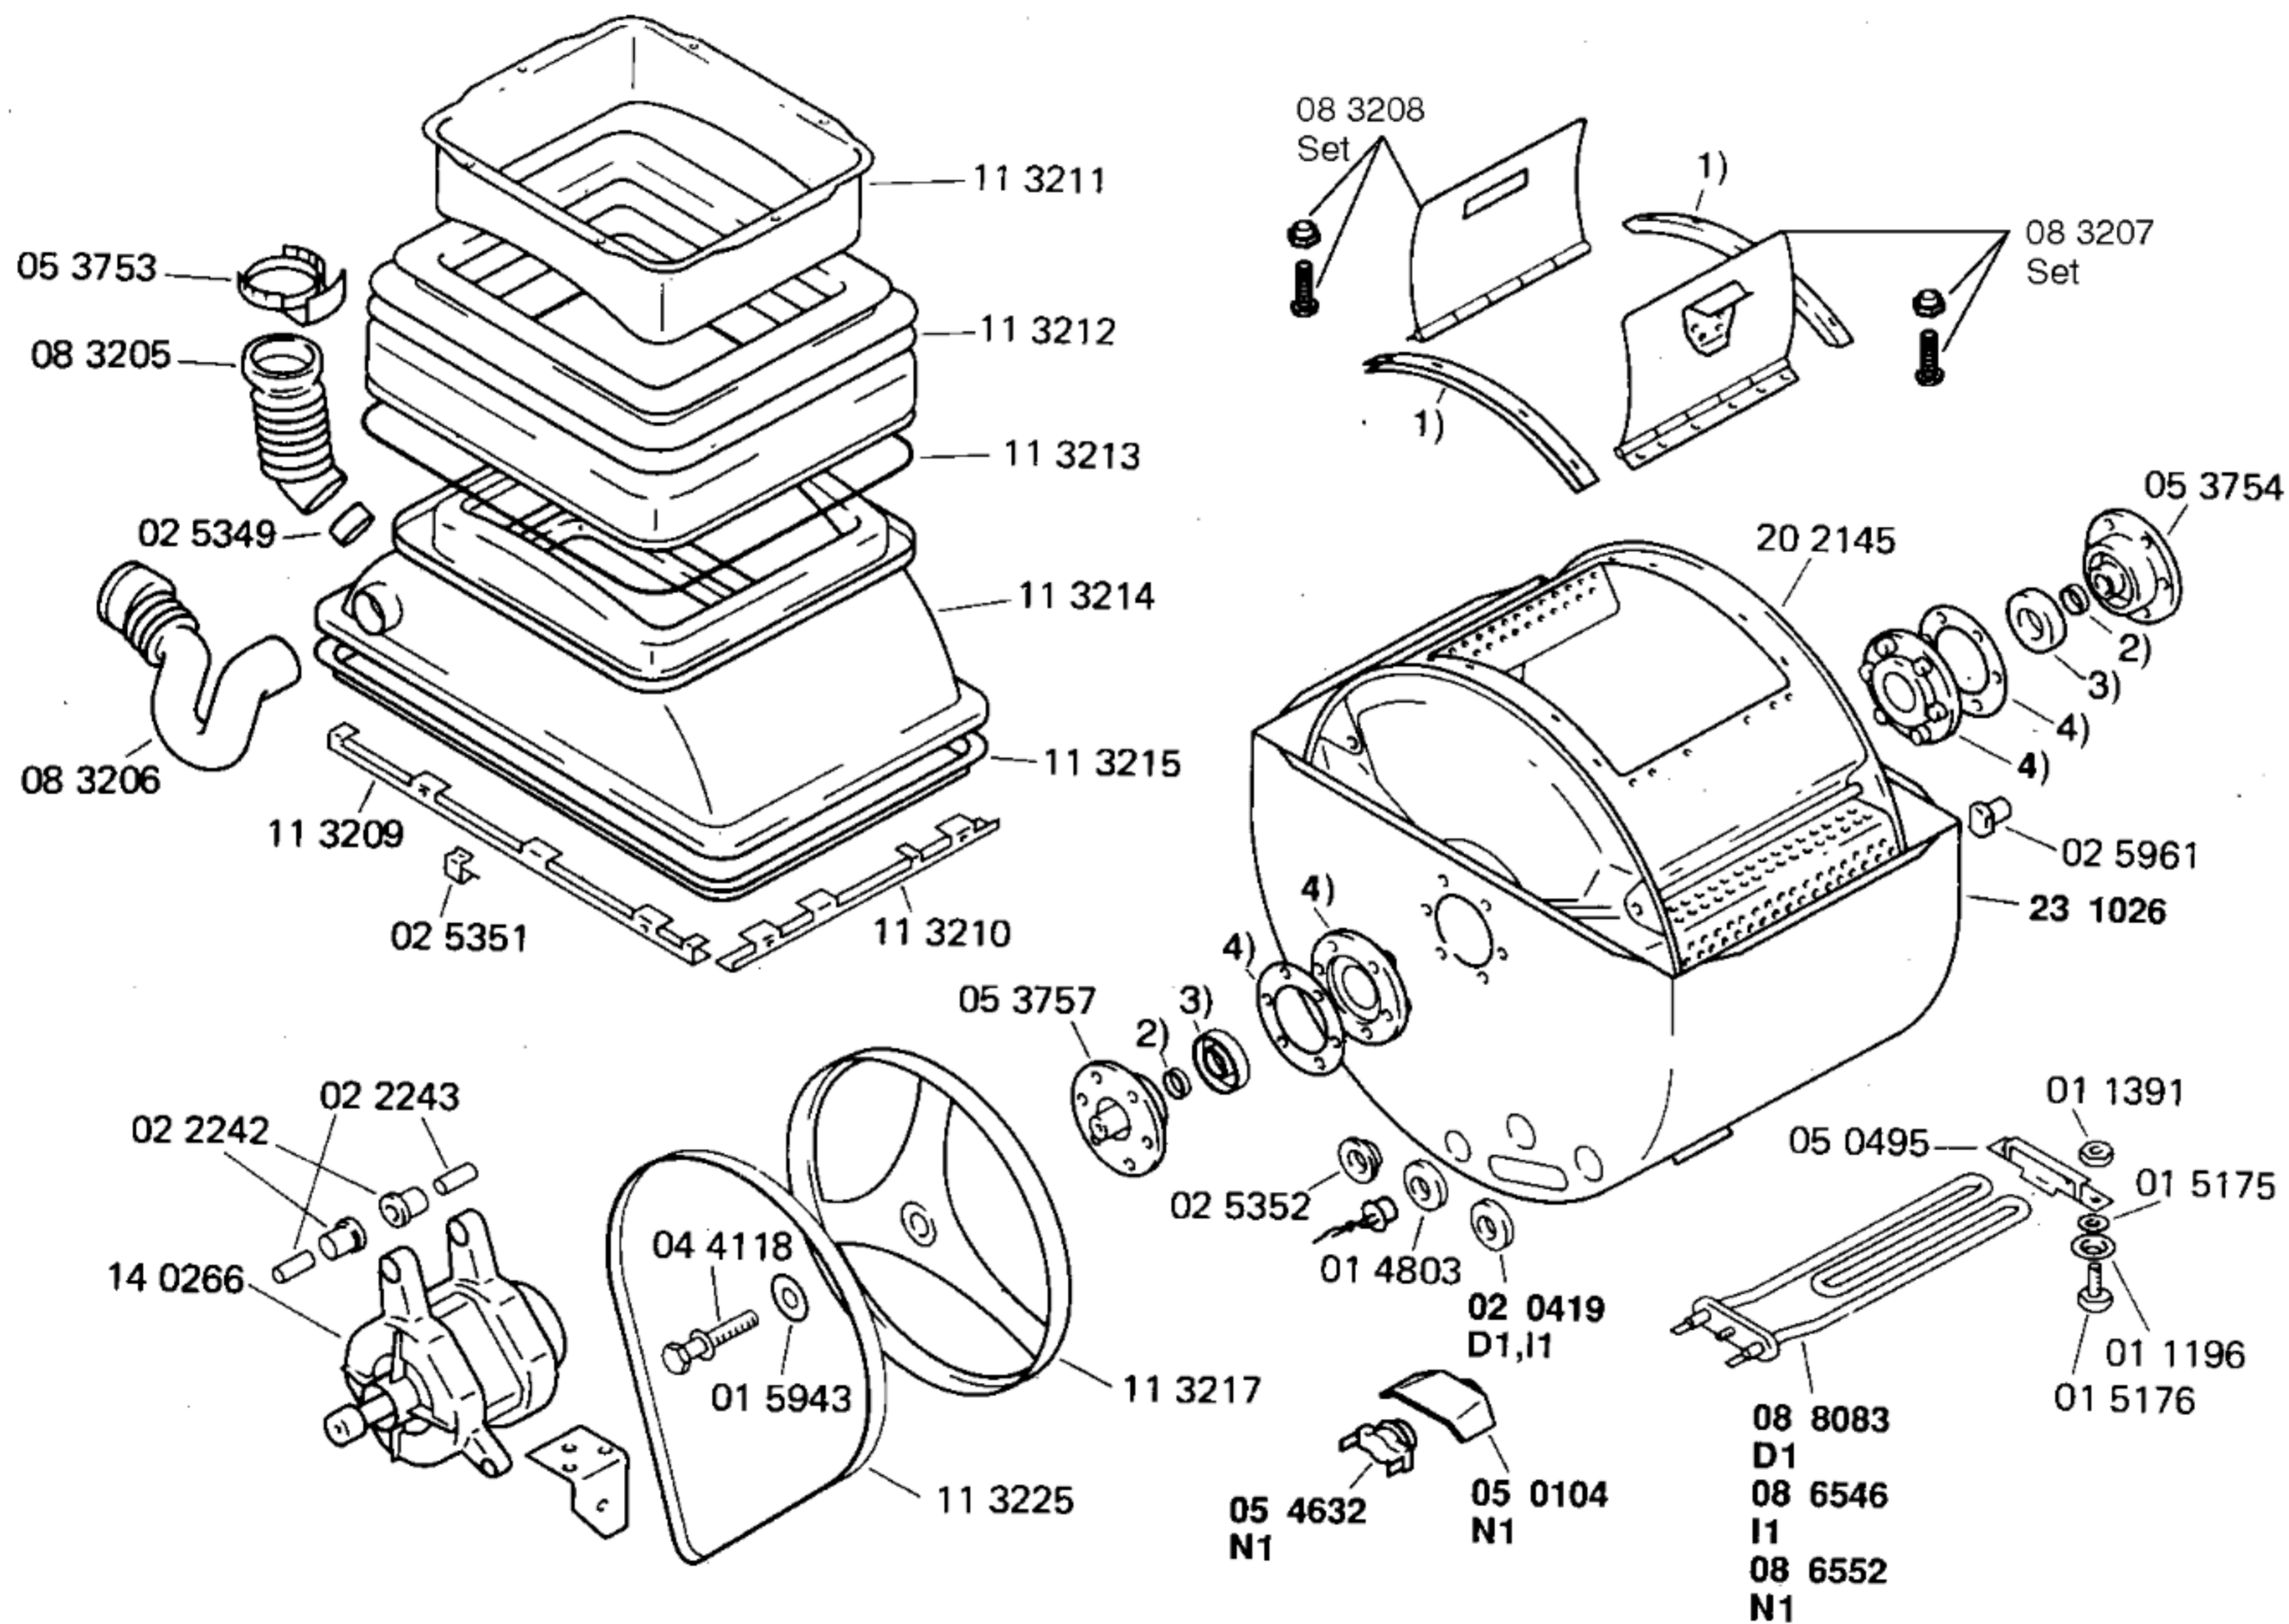

Ident - Nummern - Konstante
3740 . . . . .

1) 11 3216
2) 04 2309
3) 02 5350
4) 05 7022