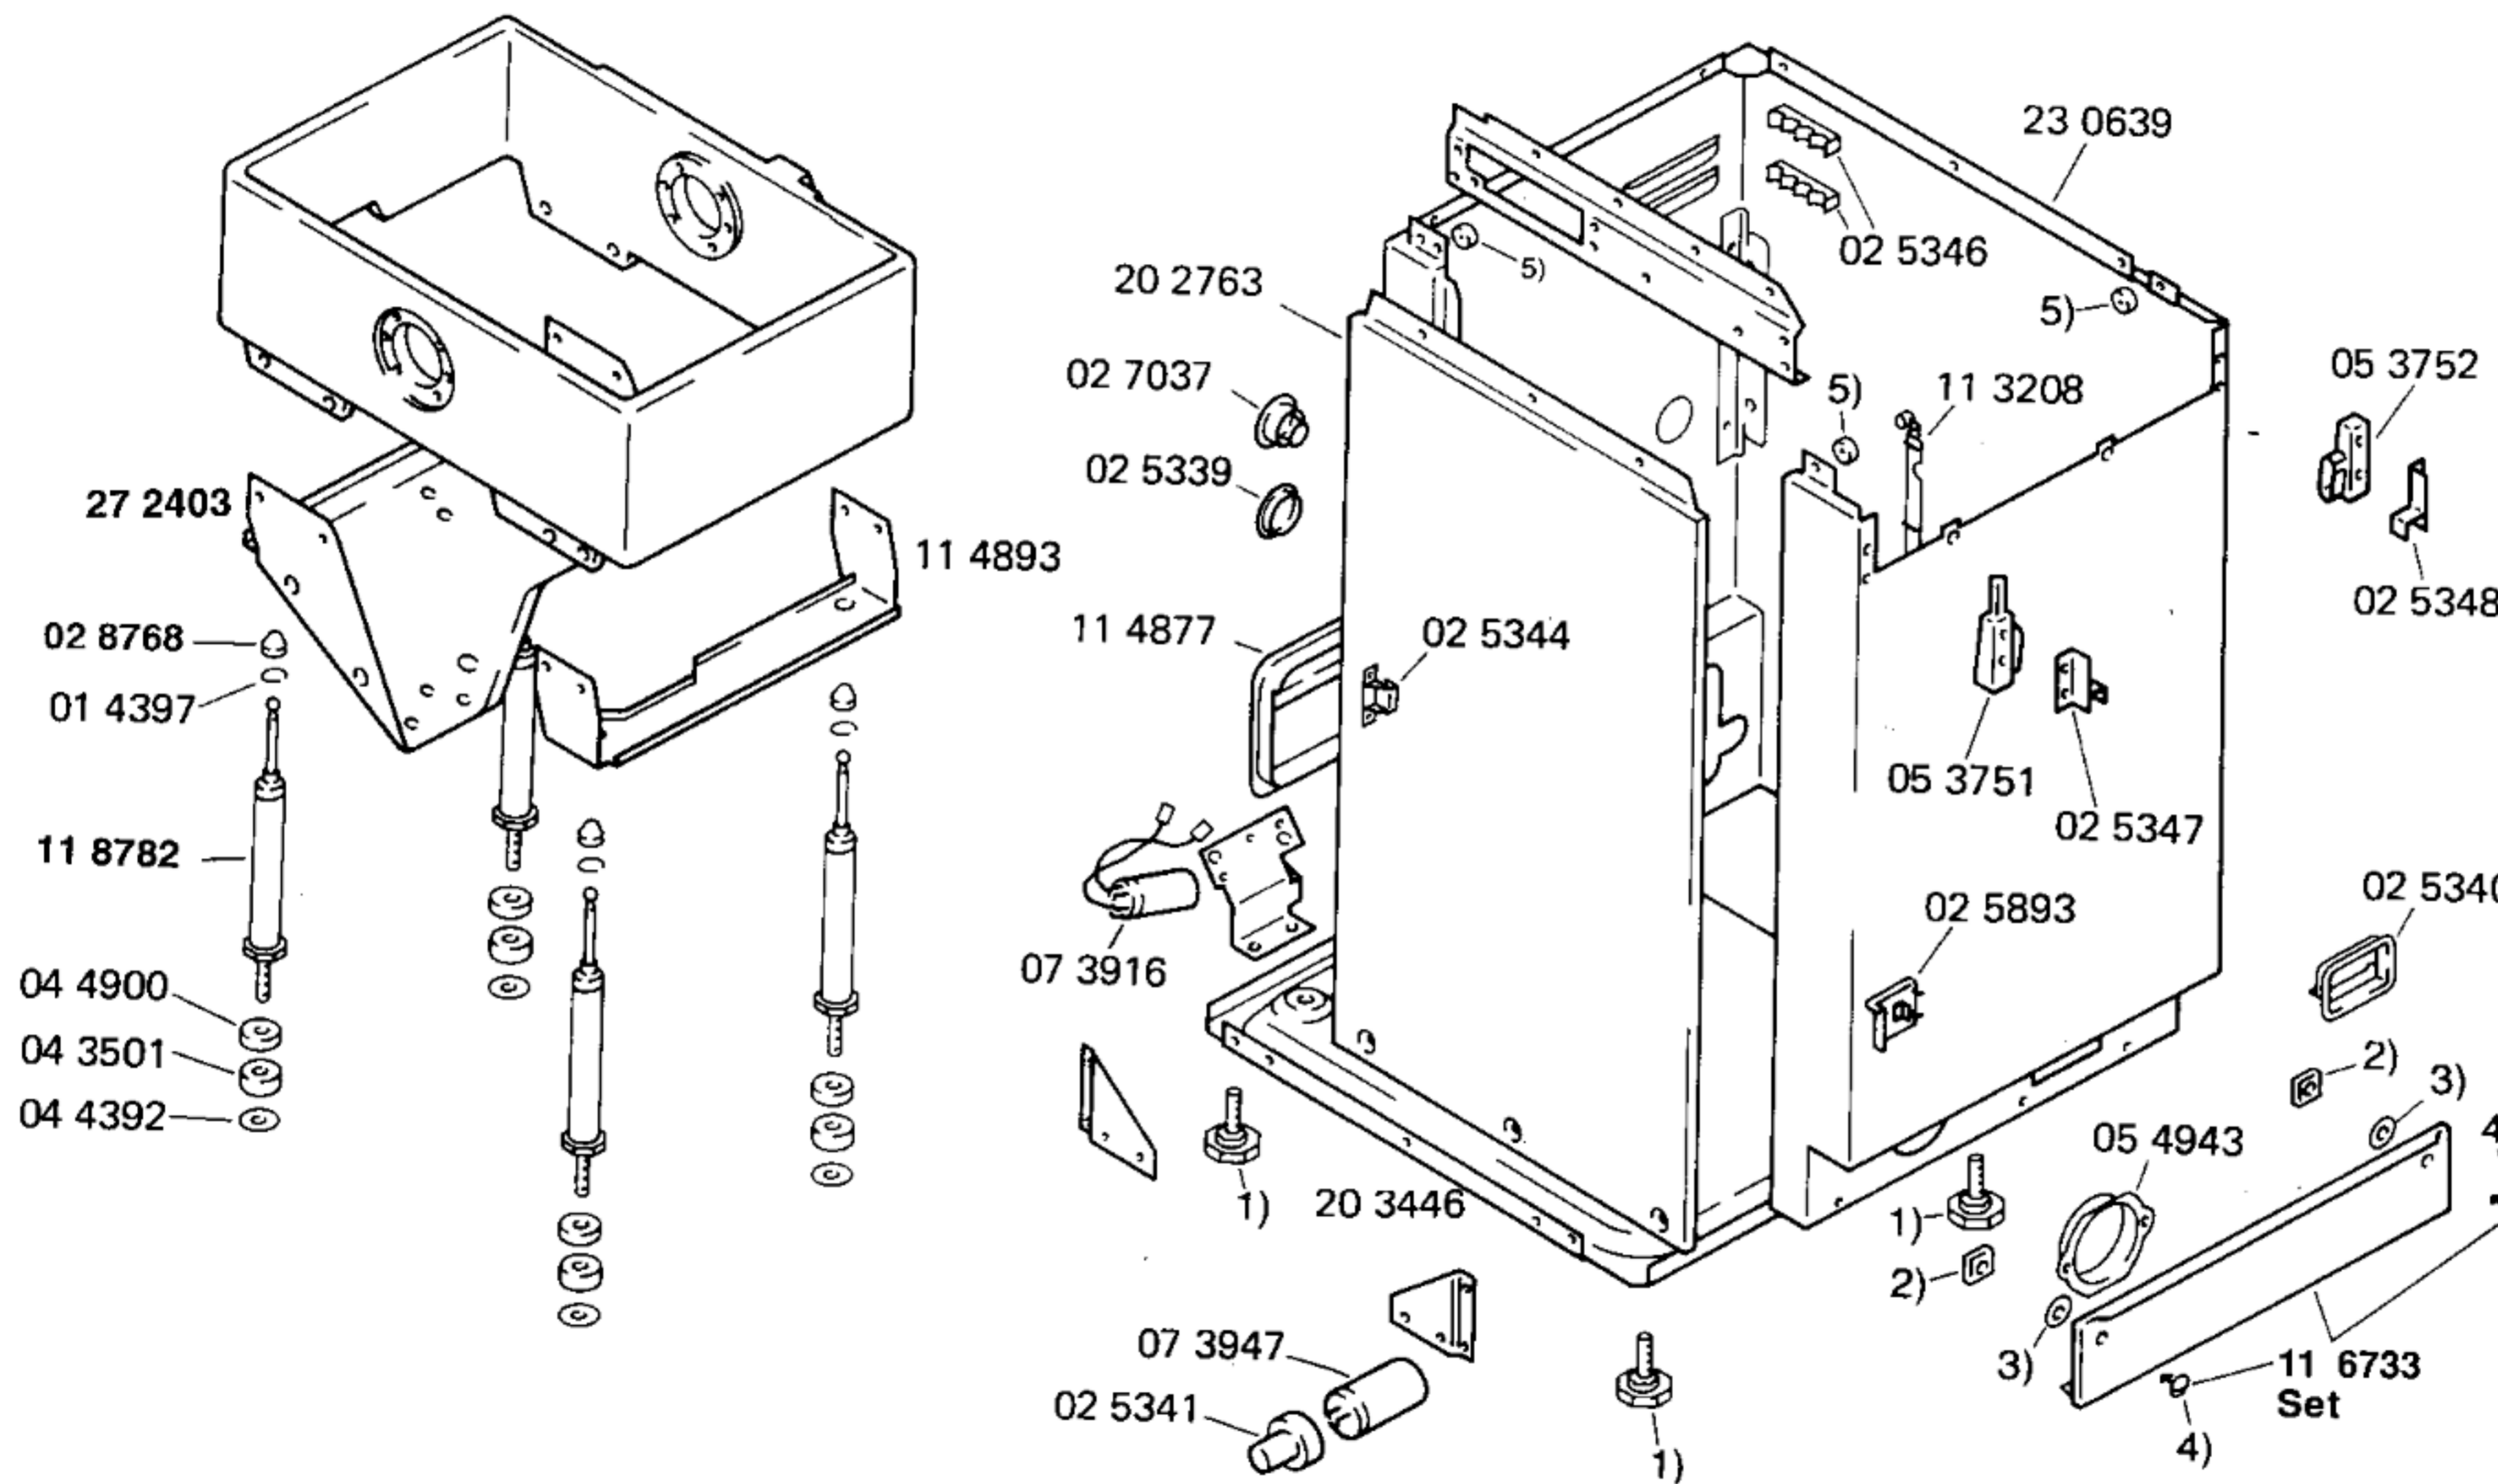

BOSCH

V341-WMV3414/02-D1
V341-WMV341426/02-I1
V341-WMV341453/02-N1

WASCHGERÄTE
Waschvollautomaten

Ident - Nummern - Konstante
3740 . . . . .

1) 04 5561
2) 01 4687
3) 02 5342
4) 02 8340
5) 02 5345