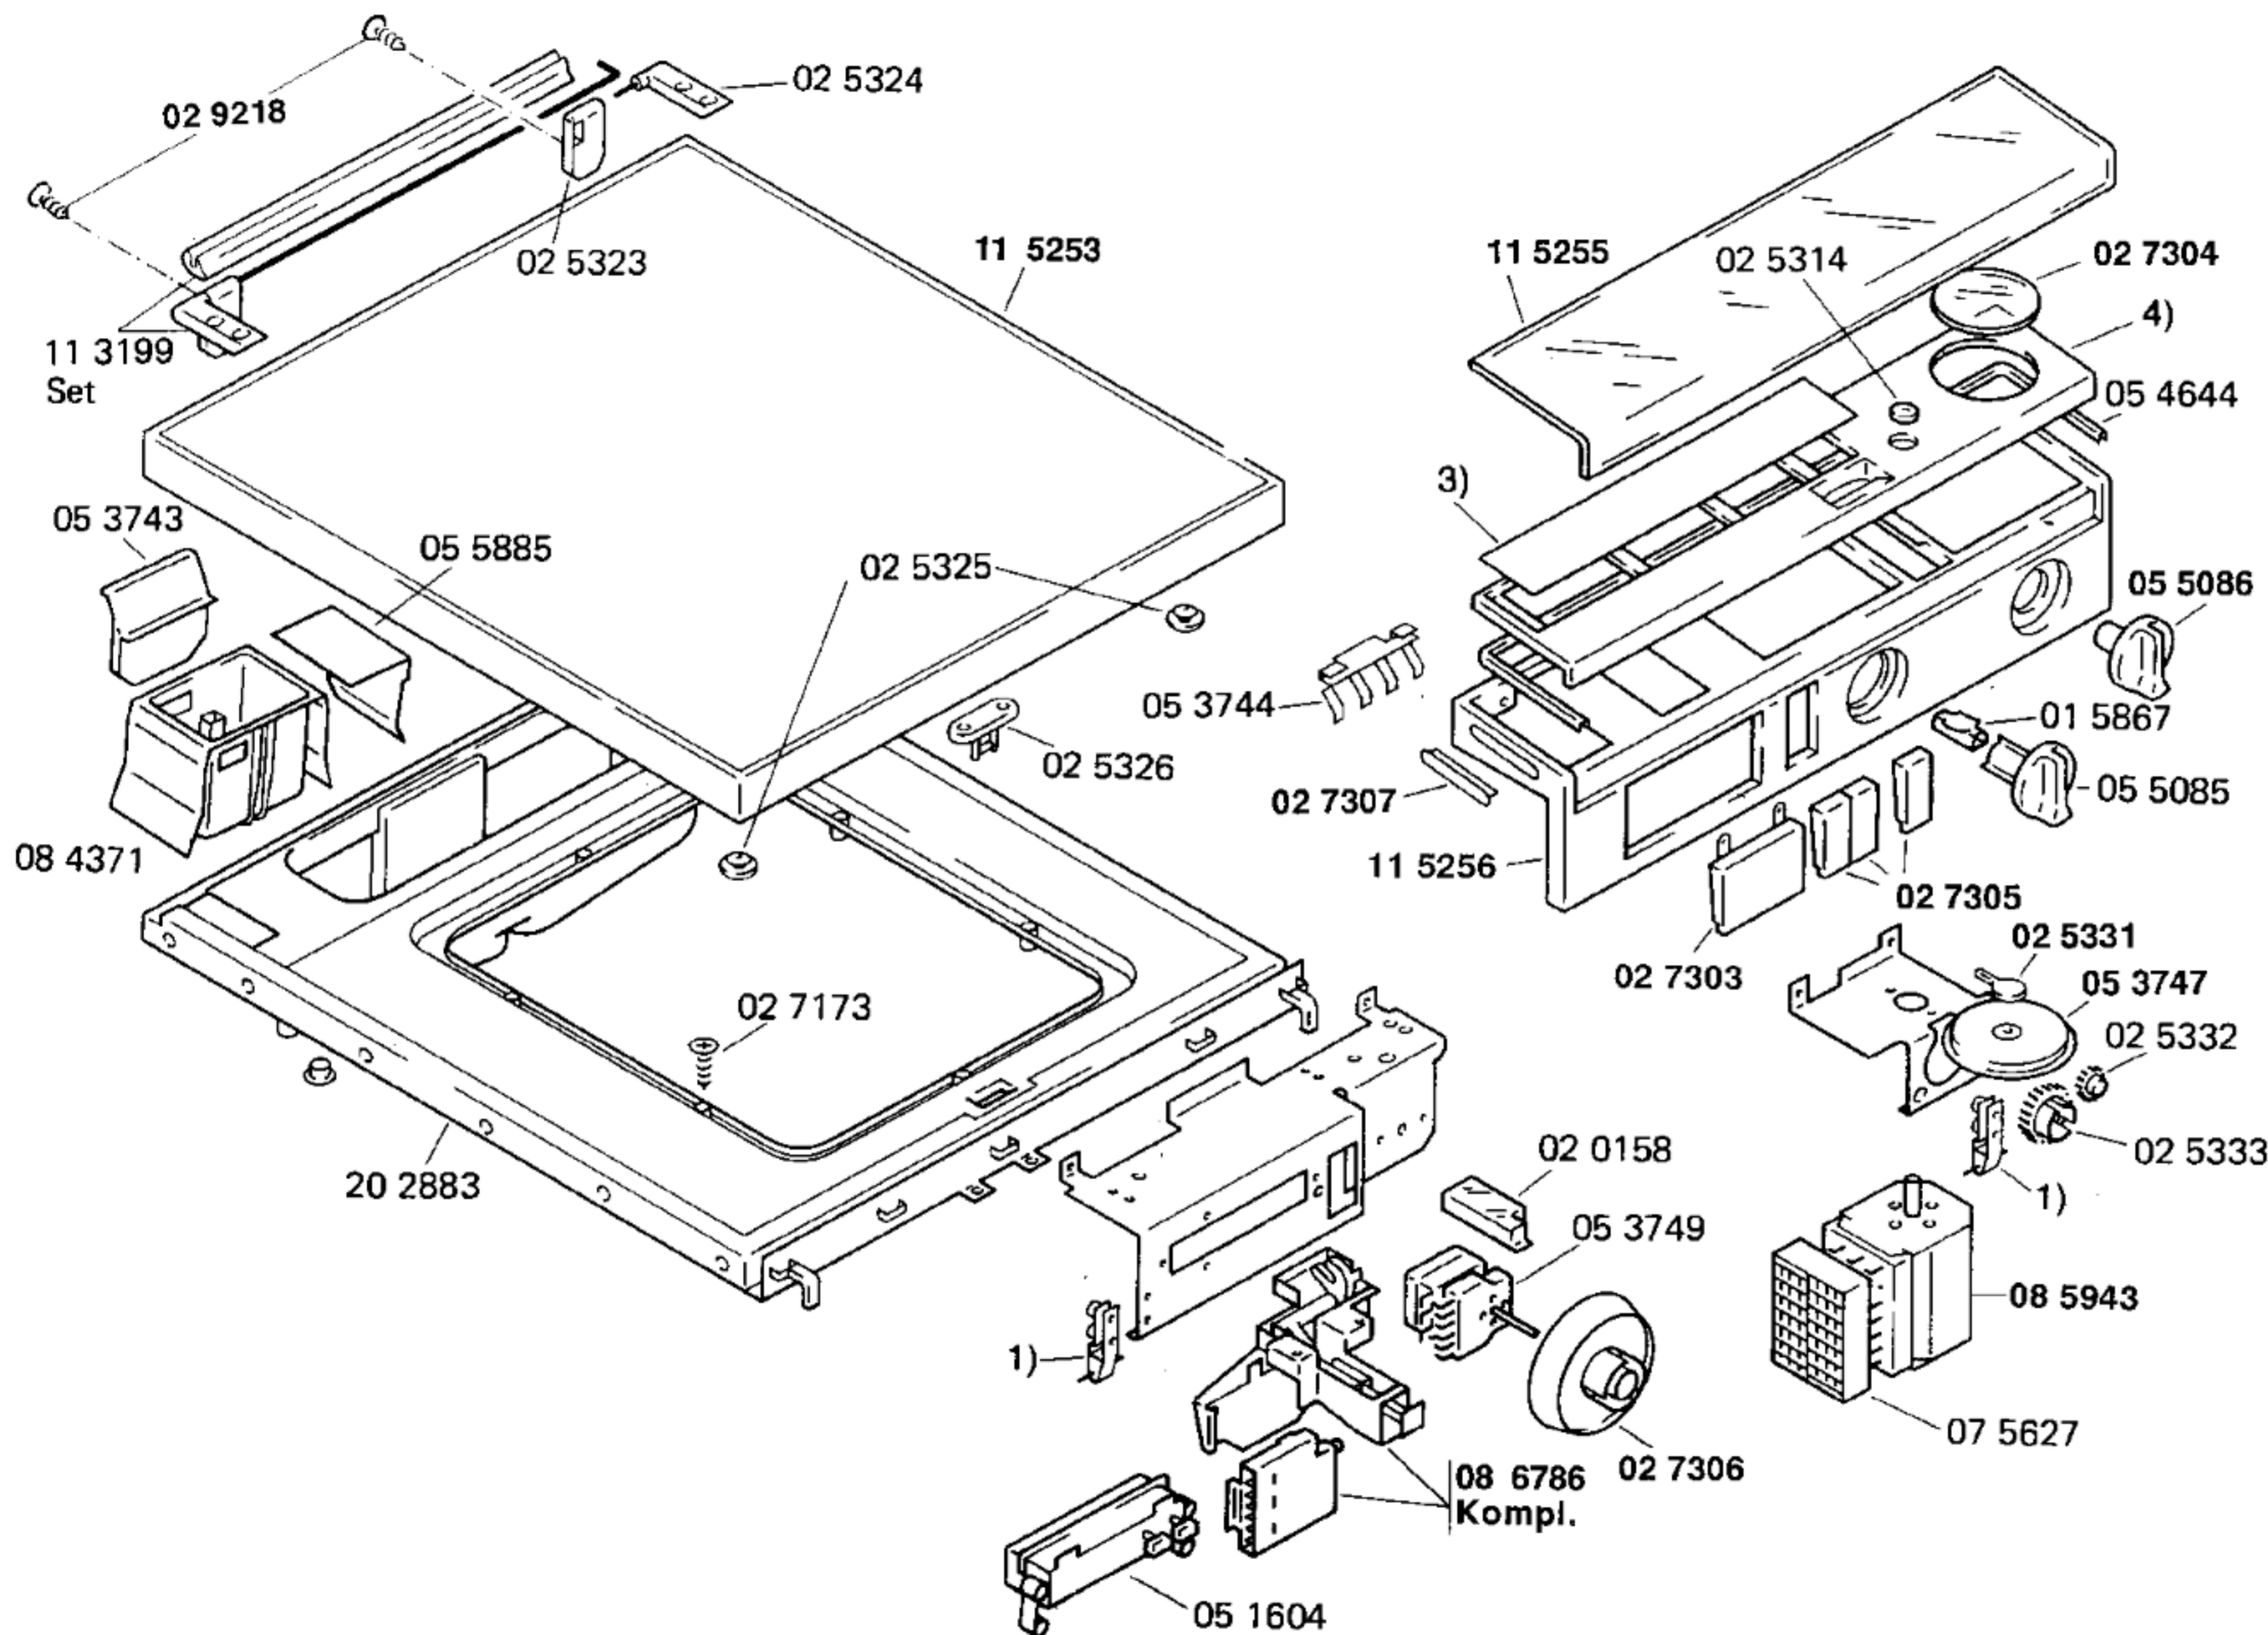

**BOSCH**

V341-WMV3414/02-D1
 V341-WMV341426/02-I1
 V341-WMV341453/02-N1

WASCHGERÄTE
 Waschvollautomaten

Ident - Nummern - Konstante
 3740

Aufstellanweisungen:
 51 3182
 (D,GB,F,I,NL,E)
 51 1674
 (D,I,S,DK,N,SF)
Gebrauchsanweisungen:
 51 3216
 (D,GB,F,I,NL,E)
 51 3217
 (D,I,S,DK,N,SF)
Programmtabellen:
 51 3178
 (D,GB,F,I,NL,E)
 51 3177
 (D,I,S,DK,N,SF)

- 1) 02 5334
- 2) einschl. 05 4644
- 3) 08 5880
 (D,Symbole)
 08 5881
 (F,NL)
 08 5882
 (SF,DK)
 08 5883
 (S,N)
 08 5884
 (I,GB)
 08 5885
 (E)
- 4) 11 8162
 (D,N)
 11 8766
 (I)

BOSCH

V341-WMV3414/02-D1
V341-WMV341426/02-I1
V341-WMV341453/02-N1

BOSCH

V341-WMV3414/02-D1
V341-WMV341426/02-I1
V341-WMV341453/02-N1

WASCHGERÄTE
Waschvollautomaten

Ident - Nummern - Konstante
3740